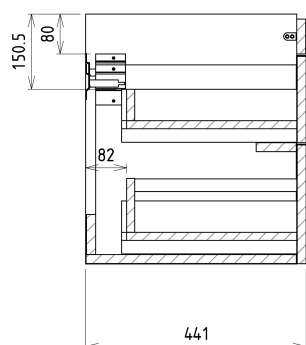

SITIA dvojumyvadlová skříňka 116x50x44,2cm, 4xzásuvka, bílá mat

Objednací kód: SI120-3131

Základní informace

Značka: Sapho

Série: SITIA

Rozměry

Šířka: 1160 mm

Výška: 500 mm

Hloubka: 441 mm

Parametry

Barva: Bílá mat

Jiné barevné provedení: Dle vzorníku

Materiál: MDF/lamino

Instalace: Závěsné na stěnu

Typ skříňky: Zásuvky

Typ umyvadla: Dvojumyvadlo

Výbava: Tiché a plynulé zavírání

Balení obsahuje: Úchytka

Balení neobsahuje: Umyvadlo

Hmotnost / ks: 40.0 kg

Záruka: 2 roky

Doporučujeme přikoupit

1 ks THALIE 120 keramické dvojumyvadlo nábytkové 120x46cm, bílá (Objednací kód: TH11120)

Náhradní díly

Nástěnná podložka pro úchyt CAMAR 60x28 (Objednací kód: D-07.091.660.05)

SITIA dvojumyvadlová skříňka 116x50x44,2cm, 4xzásuvka, bílá mat

Technický list

Installation of drain + hot & cold water pipes