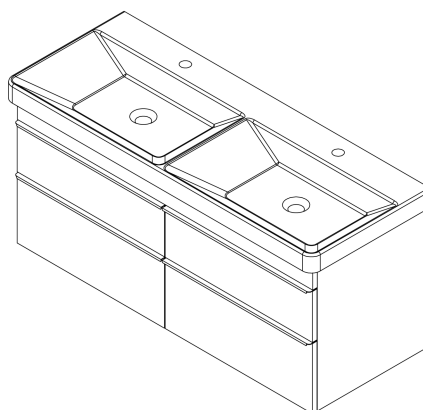

SITIA dvojumyvadlová skříňka 116x50x44,2cm, 4xzásuvka, bílá mat

Objednací kód: SI120-3131

Rozměry

Šířka: 1160 mm

Výška: 500 mm

Hloubka: 441 mm

Parametry

Barva: Bílá mat

Materiál: MDF/lamino

Záruka: 2 roky

Technický list

Installation of drain + hot & cold water pipes