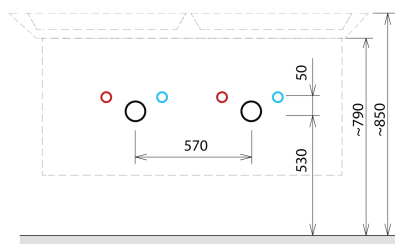

Technický list

Installation of drain + hot & cold water pipes