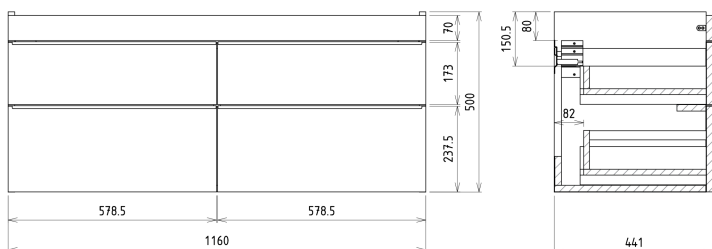

Technický list

Installation of drain + hot & cold water pipes