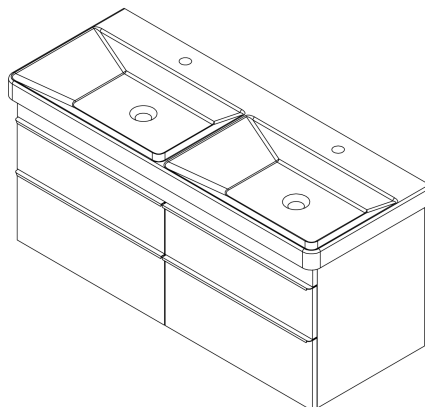

SITIA dvojumyvadlová skříňka 116x50x44,2cm, 4xzásuvka, bílá mat

Objednáací kód: SI120-3131

Rozměry

Šířka: 1160 mm

Výška: 500 mm

Hloubka: 441 mm

Parametry

Barva: Bílá mat

Materiál: MDF/lamino

Záruka: 2 roky

Technický list

Installation of drain + hot & cold water pipes