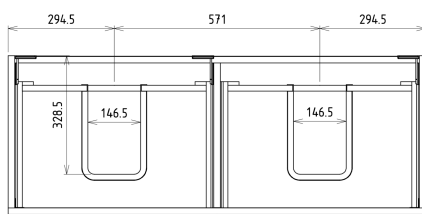

Technický list

Installation of drain + hot & cold water pipes