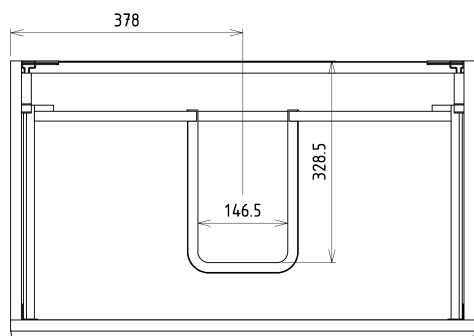

Technický list

Installation of drain + hot & cold water pipes