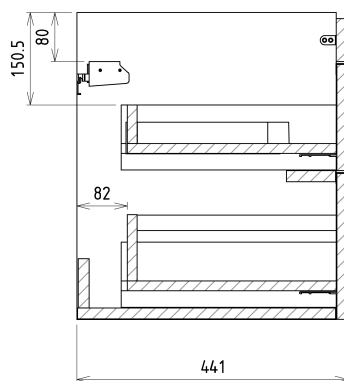

Technický list

Installation of drain + hot & cold water pipes