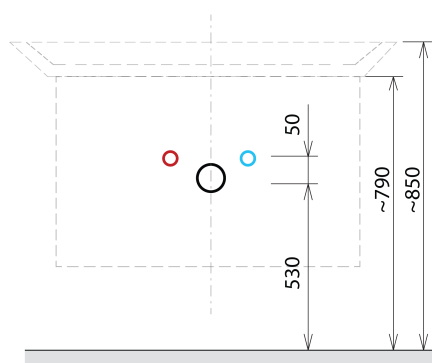

Technický list

Installation of drain + hot & cold water pipes