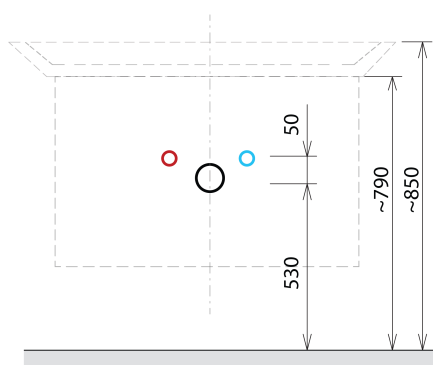

Technický list

Installation of drain + hot & cold water pipes