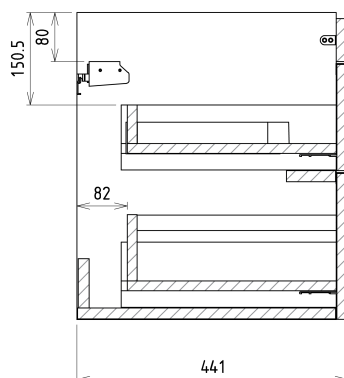

SITIA umyvadlová skříňka 75,6x50x44,2cm, 2xzásuvka, dub alabama

Objednací kód: SI080-2222

Základní informace

Značka: Sapho

Série: SITIA

Rozměry

Šířka: 756 mm

Výška: 500 mm

Hloubka: 442 mm

Parametry

Barva: Hnědá

Dekor: Dub Alabama

Jiné barevné provedení: Dle vzorníku

Materiál: MDF/lamino

Instalace: Závěsné na stěnu

Typ skříňky: Zásuvky

Typ umyvadla: Klasické umyvadlo

Výbava: Tiché a plynulé zavírání

Balení obsahuje: Úchytka

Balení neobsahuje: Umyvadlo

Hmotnost / ks: 29.3 kg

Záruka: 2 roky

Doporučujeme přikoupit

1 ks THALIE 80 keramické umyvadlo nábytkové 80x46cm, bílá (Objednací kód: TH11080)

Náhradní díly

Nástěnná podložka pro úchyt CAMAR 60x28 (Objednací kód: D-07.091.660.05)

Technický list

Installation of drain + hot & cold water pipes