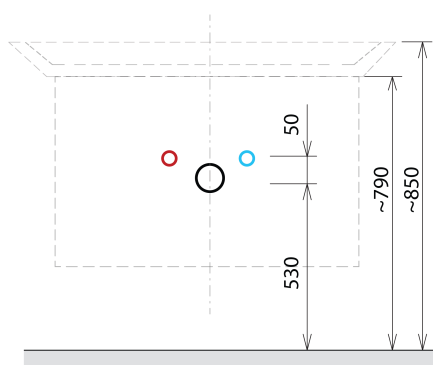

SITIA umyvadlová skříňka 75,6x50x44,2cm, 2xzásuvka, dub alabama

Objednací kód: SI080-2222

Základní informace

Značka: Sapho

Série: SITIA

Rozměry

Šířka: 756 mm

Výška: 500 mm

Hloubka: 442 mm

Parametry

Barva: Hnědá

Dekor: Dub Alabama

Jiné barevné provedení: Dle vzorníku

Materiál: MDF/lamino

Instalace: Závěsné na stěnu

Typ skříňky: Zásuvky

Náhradní díly

Nástěnná podložka pro úchyt CAMAR 60x28 (Objednací kód: D-07.091.660.05)

Technický list

Installation of drain + hot & cold water pipes