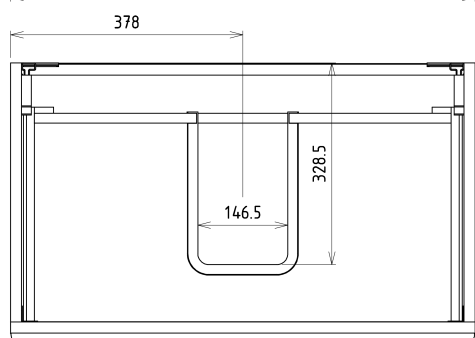

SITIA umyvadlová skříňka 75,6x50x44,2cm, 2xzásuvka, dub alabama

Objednací kód: SI080-2222

Základní informace

Značka: Sapho

Série: SITIA

Rozměry

Šířka: 756 mm

Výška: 500 mm

Hloubka: 442 mm

Parametry

Barva: Hnědá

Dekor: Dub Alabama

Jiné barevné provedení: Dle vzorníku

Materiál: MDF/lamino

Instalace: Závěsné na stěnu

Typ skříňky: Zásuvky

Typ umyvadla: Klasické umyvadlo

Výbava: Tiché a plynulé zavírání

Balení obsahuje: Úchytka

Balení neobsahuje: Umyvadlo

Hmotnost / ks: 29.3 kg

Záruka: 2 roky

Doporučujeme přikoupit

1 ks THALIE 80 keramické umyvadlo nábytkové 80x46cm, bílá (Objednací kód: TH11080)

Náhradní díly

Nástěnná podložka pro úchyt CAMAR 60x28 (Objednací kód: D-07.091.660.05)

Technický list

Installation of drain + hot & cold water pipes