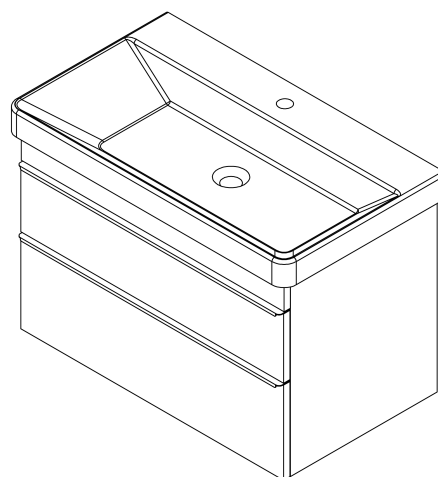

Technický list

Installation of drain + hot & cold water pipes