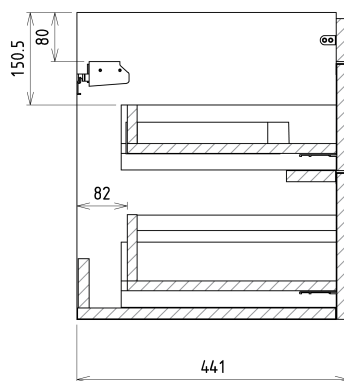

SITIA umyvadlová skříňka 75,6x50x44,2cm, 2xzásuvka, borovice rustik

Objednací kód: SI080-1616

Základní informace

Značka: Sapho

Série: SITIA

Rozměry

Šířka: 756 mm

Výška: 500 mm

Hloubka: 442 mm

Parametry

Barva: Hnědá

Dekor: Borovice rustik

Jiné barevné provedení: Dle vzorníku

Materiál: MDF/lamino

Instalace: Závěsné na stěnu

Typ skříňky: Zásuvky

Typ umyvadla: Klasické umyvadlo

Výbava: Tiché a plynulé zavírání

Balení obsahuje: Úchytka

Balení neobsahuje: Umyvadlo

Hmotnost / ks: 29.3 kg

Záruka: 2 roky

Doporučujeme přikoupit

1 ks THALIE 80 keramické umyvadlo nábytkové 80x46cm, bílá (Objednací kód: TH11080)

Náhradní díly

Nástěnná podložka pro úchyt CAMAR 60x28 (Objednací kód: D-07.091.660.05)

Technický list

Installation of drain + hot & cold water pipes