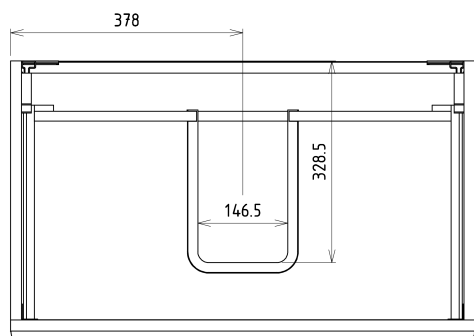

SITIA umyvadlová skříňka 75,6x50x44,2cm, 2xzásuvka, borovice rustik

Objednací kód: SI080-1616

Základní informace

Značka: Sapho

Série: SITIA

Rozměry

Šířka: 756 mm

Výška: 500 mm

Hloubka: 442 mm

Parametry

Barva: Hnědá

Dekor: Borovice rustik

Jiné barevné provedení: Dle vzorníku

Materiál: MDF/lamino

Instalace: Závěsné na stěnu

Typ skříňky: Zásuvky

Typ umyvadla: Klasické umyvadlo

Výbava: Tiché a plynulé zavírání

Balení obsahuje: Úchytka

Balení neobsahuje: Umyvadlo

Hmotnost / ks: 29.3 kg

Záruka: 2 roky

Doporučujeme přikoupit

1 ks THALIE 80 keramické umyvadlo nábytkové 80x46cm, bílá (Objednací kód: TH11080)

Náhradní díly

Nástěnná podložka pro úchyt CAMAR 60x28 (Objednací kód: D-07.091.660.05)

Technický list

Installation of drain + hot & cold water pipes