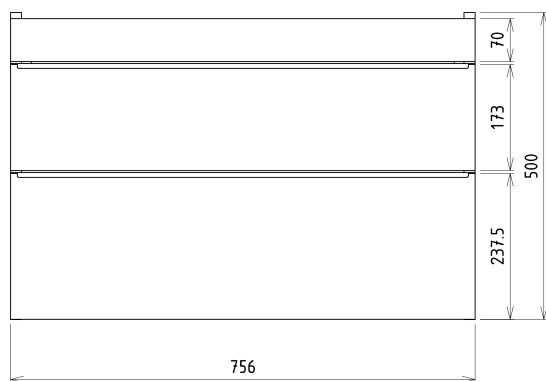

Technický list

Installation of drain + hot & cold water pipes