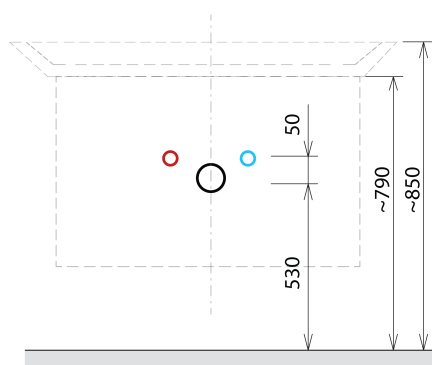

SITIA umyvadlová skříňka 75,6x50x44,2cm, 2xzásuvka, borovice rustik

Objednací kód: SI080-1616

Základní informace

Značka: Sapho

Série: SITIA

Rozměry

Šířka: 756 mm

Výška: 500 mm

Hloubka: 442 mm

Parametry

Barva: Hnědá

Dekor: Borovice rustik

Jiné barevné provedení: Dle vzorníku

Materiál: MDF/lamino

Instalace: Závěsné na stěnu

Typ skříňky: Zásuvky

Náhradní díly

Nástěnná podložka pro úchyt CAMAR 60x28 (Objednací kód: D-07.091.660.05)

Technický list

Installation of drain + hot & cold water pipes