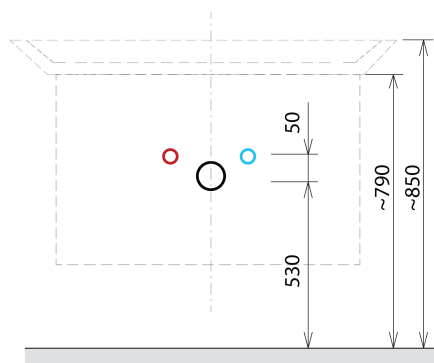

SITIA umyvadlová skříňka 75,6x50x44,2cm, 2xzásuvka, borovice rustik

Objednací kód: SI080-1616

Základní informace

Značka: Sapho

Série: SITIA

Rozměry

Šířka: 756 mm

Výška: 500 mm

Hloubka: 442 mm

Parametry

Barva: Hnědá

Dekor: Borovice rustik

Jiné barevné provedení: Dle vzorníku

Materiál: MDF/lamino

Instalace: Závěsné na stěnu

Typ skříňky: Zásuvky

Náhradní díly

Nástěnná podložka pro úchyt CAMAR 60x28 (Objednací kód: D-07.091.660.05)

Technický list

Installation of drain + hot & cold water pipes