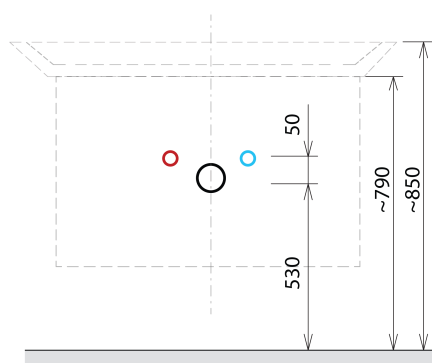

SITIA umyvadlová skříňka 75,6x50x44,2cm, 2xzásuvka, dub stříbrný

Objednací kód: SI080-1111

Základní informace

Značka: Sapho

Série: SITIA

Rozměry

Šířka: 756 mm

Výška: 500 mm

Hloubka: 442 mm

Parametry

Barva: Šedá

Dekor: Dub stříbrný

Jiné barevné provedení: Dle vzorníku

Materiál: MDF/lamino

Instalace: Závěsné na stěnu

Typ skříňky: Zásuvky

Náhradní díly

Nástěnná podložka pro úchyt CAMAR 60x28 (Objednací kód: D-07.091.660.05)

Technický list

Installation of drain + hot & cold water pipes