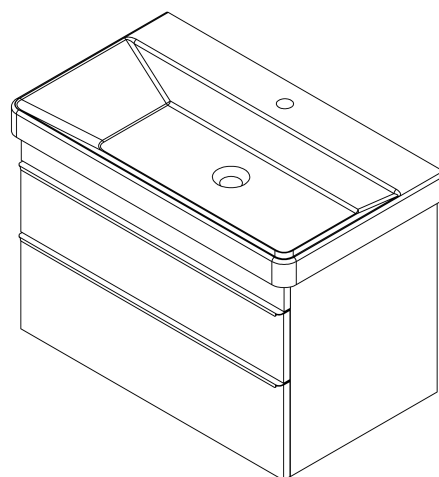

Technický list

Installation of drain + hot & cold water pipes