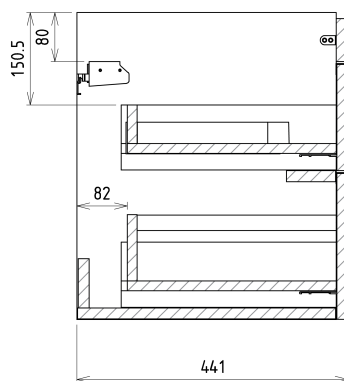

SITIA umyvadlová skříňka 75,6x50x44,2cm, 2xzásuvka, dub stříbrný

Objednací kód: SI080-1111

Základní informace

Značka: Sapho

Série: SITIA

Rozměry

Šířka: 756 mm

Výška: 500 mm

Hloubka: 442 mm

Parametry

Barva: Šedá

Dekor: Dub stříbrný

Jiné barevné provedení: Dle vzorníku

Materiál: MDF/lamino

Instalace: Závěsné na stěnu

Typ skříňky: Zásuvky

Typ umyvadla: Klasické umyvadlo

Výbava: Tiché a plynulé zavírání

Balení obsahuje: Úchytka

Balení neobsahuje: Umyvadlo

Hmotnost / ks: 29.3 kg

Záruka: 2 roky

Doporučujeme přikoupit

1 ks THALIE 80 keramické umyvadlo nábytkové 80x46cm, bílá (Objednací kód: TH11080)

Náhradní díly

Nástěnná podložka pro úchyt CAMAR 60x28 (Objednací kód: D-07.091.660.05)

Technický list

Installation of drain + hot & cold water pipes