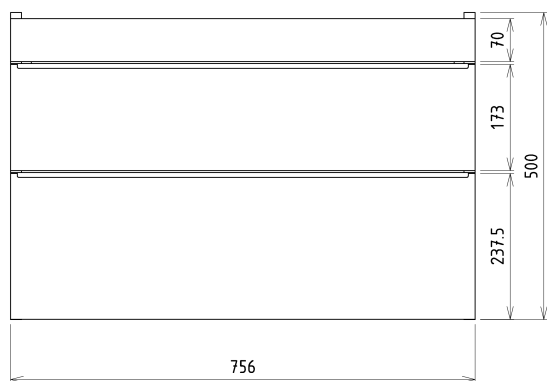

Technický list

Installation of drain + hot & cold water pipes