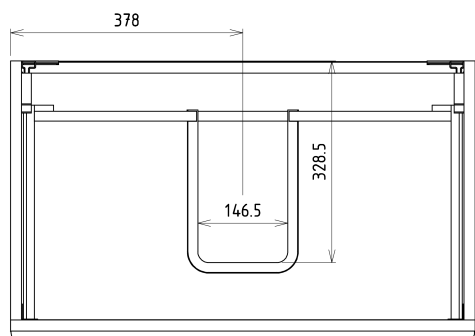

SITIA umyvadlová skříňka 75,6x50x44,2cm, 2xzásuvka, dub stříbrný

Objednací kód: SI080-1111

Základní informace

Značka: Sapho

Série: SITIA

Rozměry

Šířka: 756 mm

Výška: 500 mm

Hloubka: 442 mm

Parametry

Barva: Šedá

Dekor: Dub stříbrný

Jiné barevné provedení: Dle vzorníku

Materiál: MDF/lamino

Instalace: Závěsné na stěnu

Typ skříňky: Zásuvky

Typ umyvadla: Klasické umyvadlo

Výbava: Tiché a plynulé zavírání

Balení obsahuje: Úchytka

Balení neobsahuje: Umyvadlo

Hmotnost / ks: 29.3 kg

Záruka: 2 roky

Doporučujeme přikoupit

1 ks THALIE 80 keramické umyvadlo nábytkové 80x46cm, bílá (Objednací kód: TH11080)

Náhradní díly

Nástěnná podložka pro úchyt CAMAR 60x28 (Objednací kód: D-07.091.660.05)

Technický list

Installation of drain + hot & cold water pipes