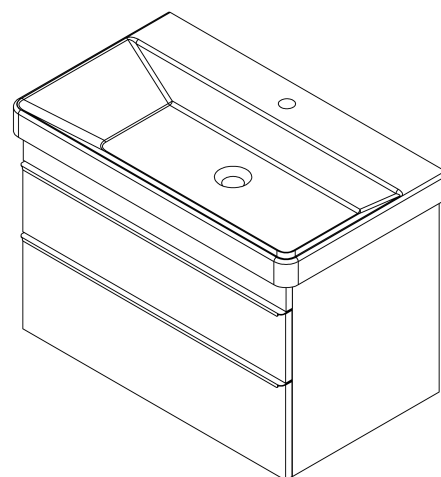

Technický list

Installation of drain + hot & cold water pipes