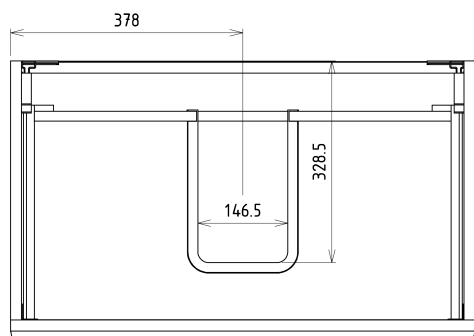

SITIA umyvadlová skříňka 75,6x50x44,2cm, 2xzásuvka, dub stříbrný

Objednací kód: SI080-1111

Základní informace

Značka: Sapho

Série: SITIA

Rozměry

Šířka: 756 mm

Výška: 500 mm

Hloubka: 442 mm

Parametry

Barva: Šedá

Dekor: Dub stříbrný

Jiné barevné provedení: Dle vzorníku

Materiál: MDF/lamino

Instalace: Závěsné na stěnu

Typ skříňky: Zásuvky

Typ umyvadla: Klasické umyvadlo

Výbava: Tiché a plynulé zavírání

Balení obsahuje: Úchytka

Balení neobsahuje: Umyvadlo

Hmotnost / ks: 29.3 kg

Záruka: 2 roky

Doporučujeme přikoupit

1 ks THALIE 80 keramické umyvadlo nábytkové 80x46cm, bílá (Objednací kód: TH11080)

Náhradní díly

Nástěnná podložka pro úchyt CAMAR 60x28 (Objednací kód: D-07.091.660.05)

Technický list

Installation of drain + hot & cold water pipes