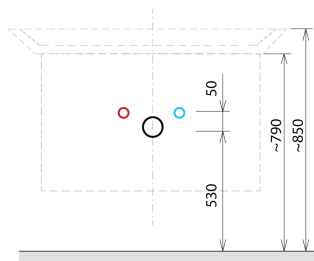

Technický list

Installation of drain + hot & cold water pipes