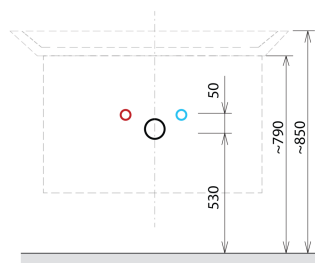

Technický list

Installation of drain + hot & cold water pipes