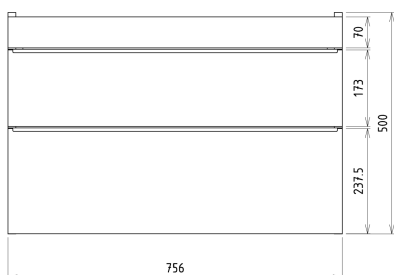

Technický list

Installation of drain + hot & cold water pipes