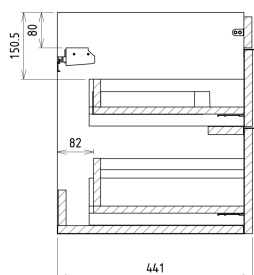

Technický list

Installation of drain + hot & cold water pipes