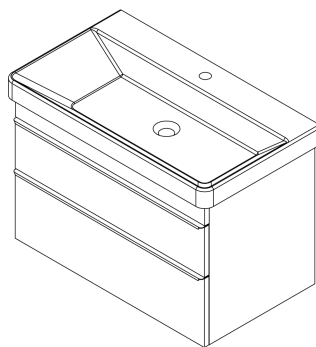

SITIA umyvadlová skříňka 75,6x50x44,2cm, 2zásuvka, dub stříbrný

Objednáací kód: SI080-1111

Rozměry

Šířka: 756 mm

Výška: 500 mm

Hloubka: 442 mm

Parametry

Barva: Šedá

Dekor: Dub stříbrný

Materiál: MDF/lamino

Záruka: 2 roky

Technický list

Installation of drain + hot & cold water pipes