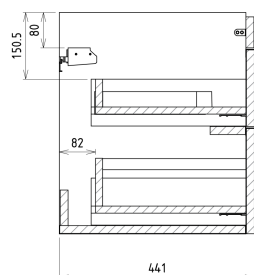

Technický list

Installation of drain + hot & cold water pipes