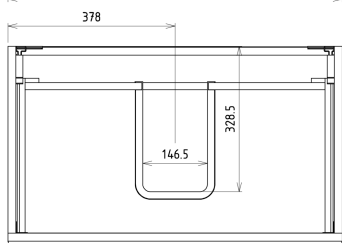

Technický list

Installation of drain + hot & cold water pipes