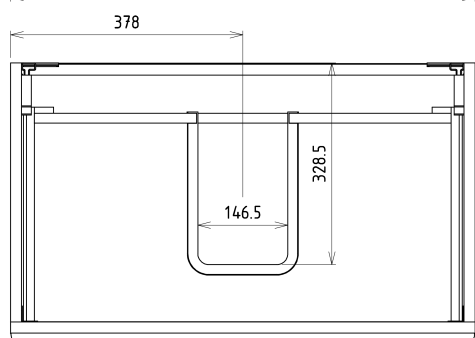

SITIA umyvadlová skříňka 75,6x50x44,2cm, 2xzásuvka, bílá mat

Objednací kód: SI080-3131

Základní informace

Značka: Sapho

Série: SITIA

Rozměry

Šířka: 756 mm

Výška: 500 mm

Hloubka: 442 mm

Parametry

Barva: Bílá mat

Jiné barevné provedení: Dle vzorníku

Materiál: MDF/lamino

Instalace: Závěsné na stěnu

Typ skříňky: Zásuvky

Typ umyvadla: Klasické umyvadlo

Výbava: Tiché a plynulé zavírání

Balení obsahuje: Úchytka

Balení neobsahuje: Umyvadlo

Hmotnost / ks: 29.3 kg

Záruka: 2 roky

Doporučujeme přikoupit

1 ks THALIE 80 keramické umyvadlo nábytkové 80x46cm, bílá (Objednací kód: TH11080)

Náhradní díly

Nástěnná podložka pro úchyt CAMAR 60x28 (Objednací kód: D-07.091.660.05)

Technický list

Installation of drain + hot & cold water pipes