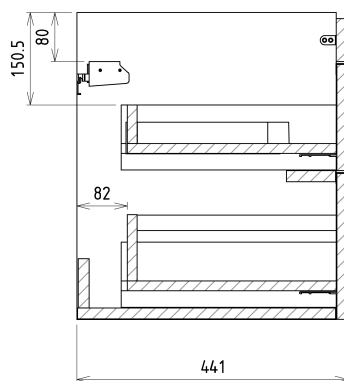

SITIA umyvadlová skříňka 75,6x50x44,2cm, 2xzásuvka, bílá mat

Objednací kód: SI080-3131

Základní informace

Značka: Sapho

Série: SITIA

Rozměry

Šířka: 756 mm

Výška: 500 mm

Hloubka: 442 mm

Parametry

Barva: Bílá mat

Jiné barevné provedení: Dle vzorníku

Materiál: MDF/lamino

Instalace: Závěsné na stěnu

Typ skříňky: Zásuvky

Typ umyvadla: Klasické umyvadlo

Výbava: Tiché a plynulé zavírání

Balení obsahuje: Úchytka

Balení neobsahuje: Umyvadlo

Hmotnost / ks: 29.3 kg

Záruka: 2 roky

Doporučujeme přikoupit

1 ks THALIE 80 keramické umyvadlo nábytkové 80x46cm, bílá (Objednací kód: TH11080)

Náhradní díly

Nástěnná podložka pro úchyt CAMAR 60x28 (Objednací kód: D-07.091.660.05)

Technický list

Installation of drain + hot & cold water pipes