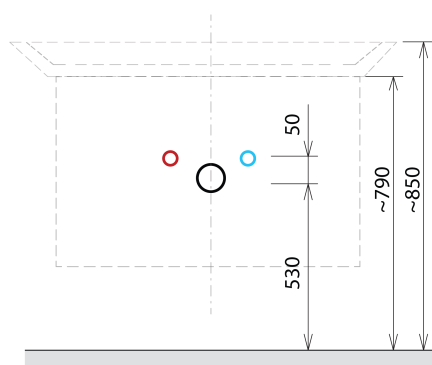

SITIA umyvadlová skříňka 75,6x50x44,2cm, 2xzásuvka, bílá mat

Objednací kód: SI080-3131

Základní informace

Značka: Sapho

Série: SITIA

Rozměry

Šířka: 756 mm

Výška: 500 mm

Hloubka: 442 mm

Parametry

Barva: Bílá mat

Jiné barevné provedení: Dle vzorníku

Materiál: MDF/lamino

Instalace: Závěsné na stěnu

Typ skříňky: Zásuvky

Typ umyvadla: Klasické umyvadlo

Náhradní díly

Nástěnná podložka pro úchyt CAMAR 60x28 (Objednací kód: D-07.091.660.05)

Technický list

Installation of drain + hot & cold water pipes