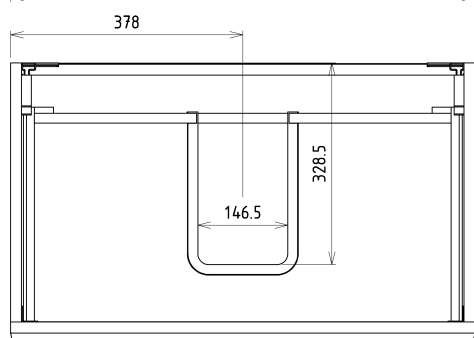

SITIA umyvadlová skříňka 75,6x50x44,2cm, 2xzásuvka, bílá mat

Objednací kód: SI080-3131

Základní informace

Značka: Sapho

Série: SITIA

Rozměry

Šířka: 756 mm

Výška: 500 mm

Hloubka: 442 mm

Parametry

Barva: Bílá mat

Jiné barevné provedení: Dle vzorníku

Materiál: MDF/lamino

Instalace: Závěsné na stěnu

Typ skříňky: Zásuvky

Typ umyvadla: Klasické umyvadlo

Výbava: Tiché a plynulé zavírání

Balení obsahuje: Úchytka

Balení neobsahuje: Umyvadlo

Hmotnost / ks: 29.3 kg

Záruka: 2 roky

Doporučujeme přikoupit

1 ks THALIE 80 keramické umyvadlo nábytkové 80x46cm, bílá (Objednací kód: TH11080)

Náhradní díly

Nástěnná podložka pro úchyt CAMAR 60x28 (Objednací kód: D-07.091.660.05)

Technický list

Installation of drain + hot & cold water pipes