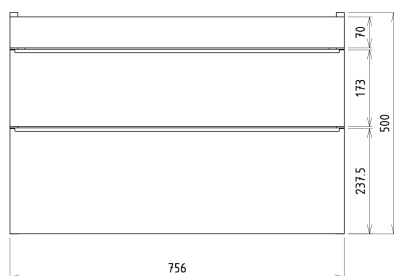

Technický list

Installation of drain + hot & cold water pipes