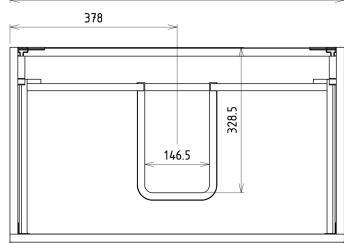

Technický list

Installation of drain + hot & cold water pipes