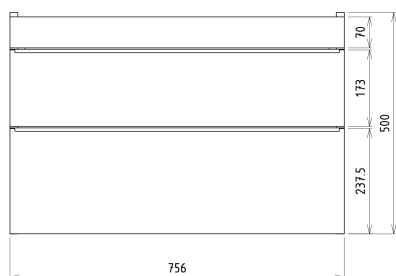

Technický list

Installation of drain + hot & cold water pipes