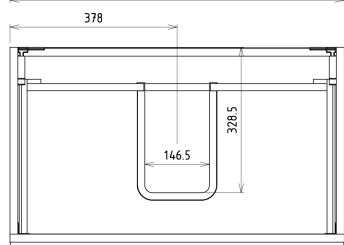

Technický list

Installation of drain + hot & cold water pipes