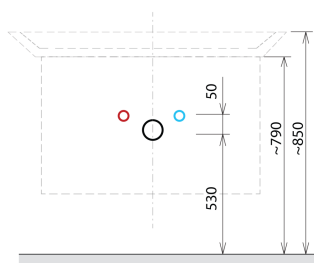

Technický list

Installation of drain + hot & cold water pipes