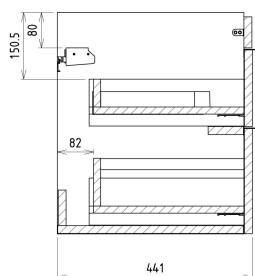

SITIA umyvadlová skříňka 75,6x50x44,2cm, 2zásuvka, bílá mat

Objednací kód: SI080-3131

Rozměry

Šířka: 756 mm

Výška: 500 mm

Hloubka: 442 mm

Parametry

Barva: Bílá mat

Materiál: MDF/lamino

Záruka: 2 roky

Technický list

Installation of drain + hot & cold water pipes