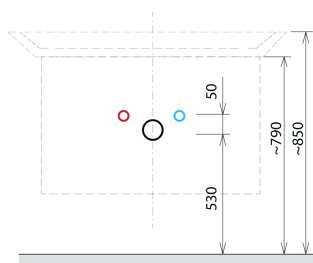

SITIA umyvadlová skříňka 75,6x50x44,2cm, 2zásuvka, bílá mat

Objednací kód: SI080-3131

Rozměry

Šířka: 756 mm

Výška: 500 mm

Hloubka: 442 mm

Parametry

Záruka: 2 roky

Barva: Bílá mat

Materiál: MDF/lamino

Technický list

Installation of drain + hot & cold water pipes