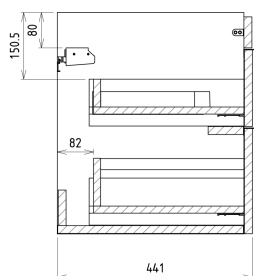

SITIA umyvadlová skříňka 75,6x50x44,2cm, 2zásuvka, bílá mat

Objednací kód: SI080-3131

Rozměry

Šířka: 756 mm

Výška: 500 mm

Hloubka: 442 mm

Parametry

Záruka: 2 roky

Barva: Bílá mat

Materiál: MDF/lamino

Technický list

Installation of drain + hot & cold water pipes