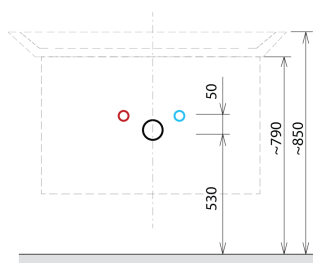

Technický list

Installation of drain + hot & cold water pipes