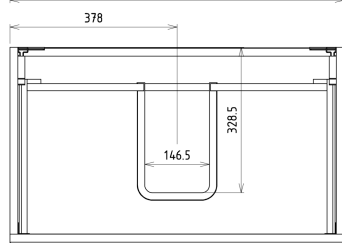

Technický list

Installation of drain + hot & cold water pipes