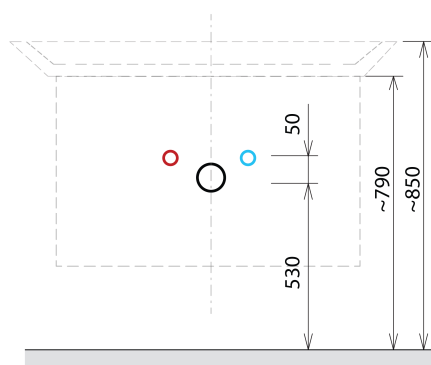

Technický list

Installation of drain + hot & cold water pipes