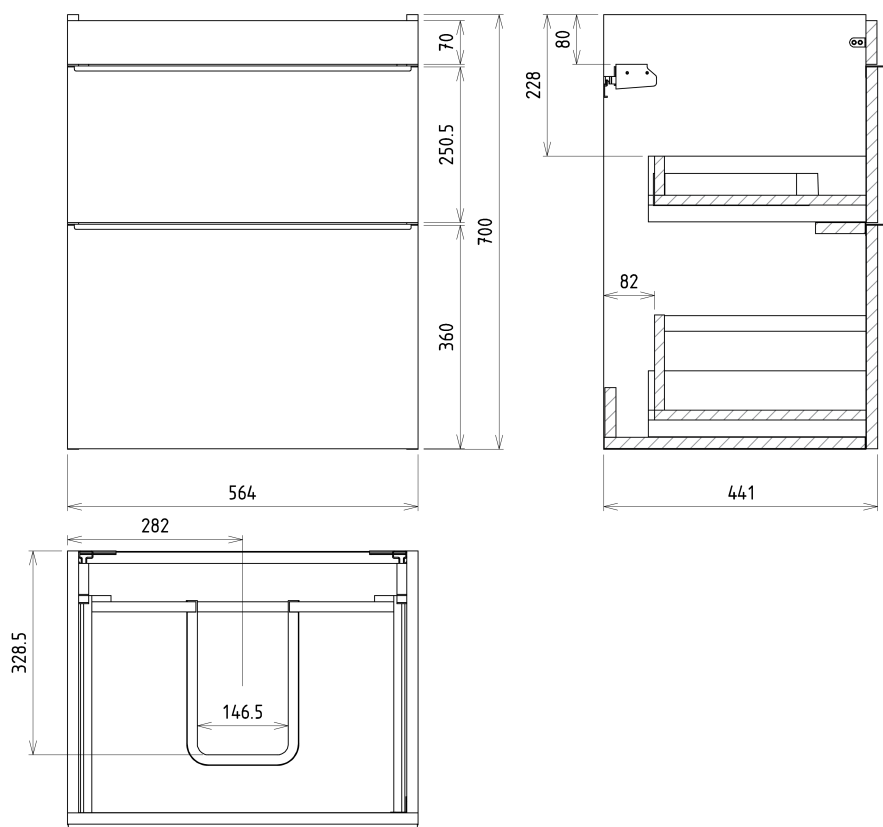

Technický list

Installation of drain + hot & cold water pipes