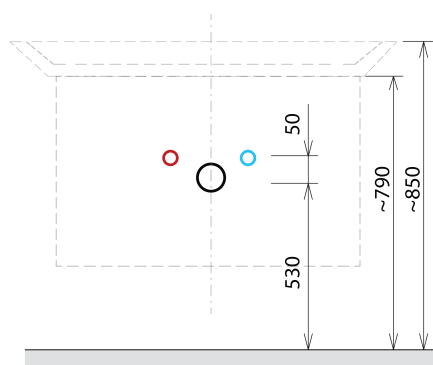

Technický list

Installation of drain + hot & cold water pipes