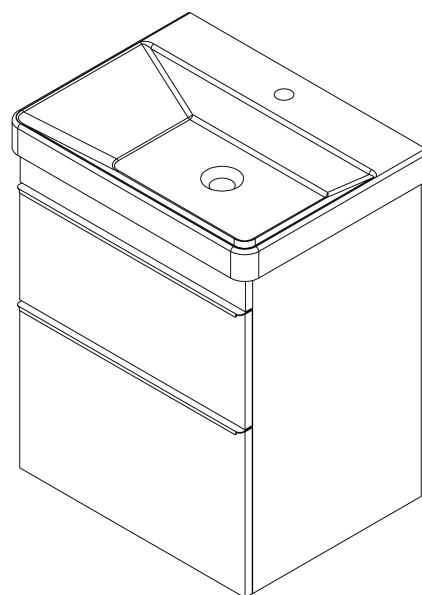

## Rozměry

Šířka: 564 mm

Výška: 700 mm

Hloubka: 441 mm

## Doporučujeme přikoupit

1 ks THALIE 60 keramické umyvadlo nábytkové 60x46cm, bílá (Objednací kód: TH11060)

## Náhradní díly

Nástěnná podložka pro úchyt CAMAR 60x28 (Objednací kód: D-07.091.660.05)

SITIA umyvadlová skříňka 56,4x70x44,2cm, 2xzásuvka,  
borovice rustik

Technický list

Installation of drain + hot & cold water pipes