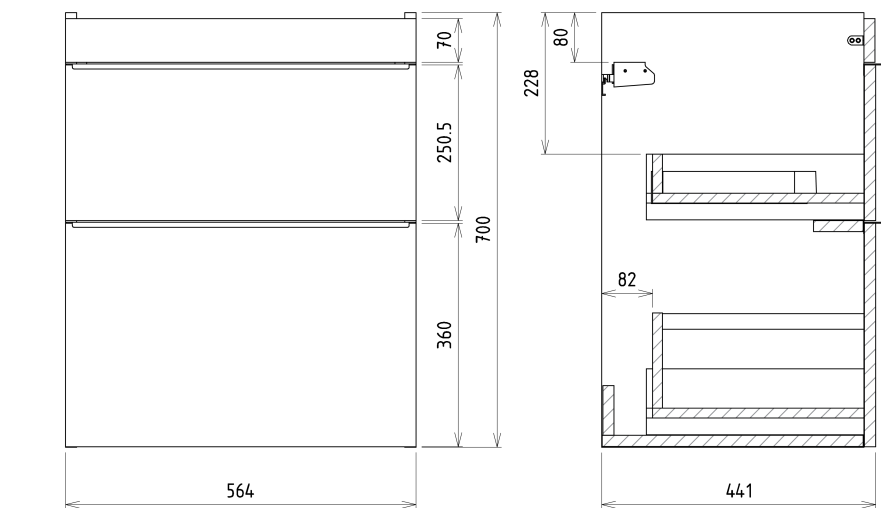

## Rozměry

Šířka: 564 mm

Výška: 700 mm

Hloubka: 441 mm

## Náhradní díly

Nástěnná podložka pro úchyt CAMAR 60x28 (Objednací kód: D-07.091.660.05)

SITIA umyvadlová skříňka 56,4x70x44,2cm, 2xzásuvka,  
borovice rustik

Technický list

Installation of drain + hot & cold water pipes