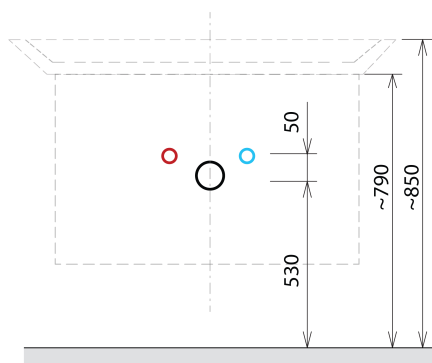

## Rozměry

Šířka: 564 mm

Výška: 700 mm

Hloubka: 441 mm

## Doporučujeme přikoupit

1 ks THALIE 60 keramické umyvadlo nábytkové 60x46cm, bílá (Objednací kód: TH11060)

## Náhradní díly

Nástěnná podložka pro úchyt CAMAR 60x28 (Objednací kód: D-07.091.660.05)

SITIA umyvadlová skříňka 56,4x70x44,2cm, 2xzásuvka,  
borovice rustik

Technický list

Installation of drain + hot & cold water pipes