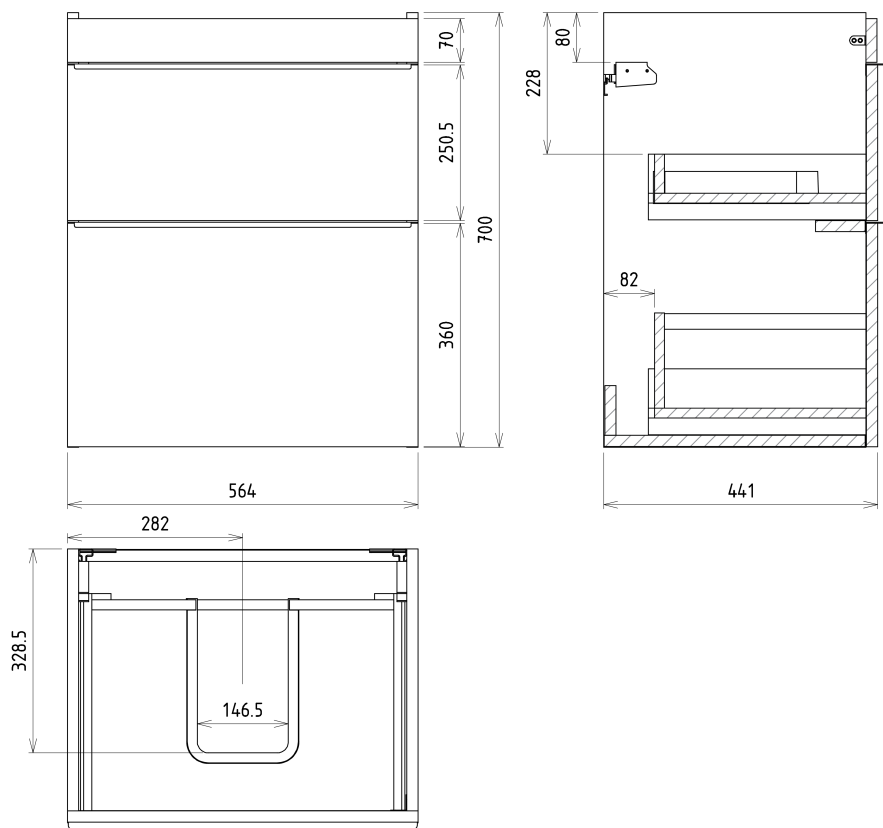

SITIA umyvadlová skříňka 56,4x70x44,2cm, 2xzásuvka, borovice rustik

Objednací kód: SI060-1616

Základní informace

Značka: Sapho

Série: SITIA

Rozměry

Šířka: 564 mm

Výška: 700 mm

Hloubka: 441 mm

Parametry

Barva: Hnědá

Dekor: Borovice rustik

Jiné barevné provedení: Dle vzorníku

Materiál: MDF/lamino

Instalace: Závěsné na stěnu

Typ skříňky: Zásuvky

Náhradní díly

Nástěnná podložka pro úchyt CAMAR 60x28 (Objednací kód: D-07.091.660.05)

SITIA umyvadlová skříňka 56,4x70x44,2cm, 2xzásuvka,
borovice rustik

Technický list

Installation of drain + hot & cold water pipes