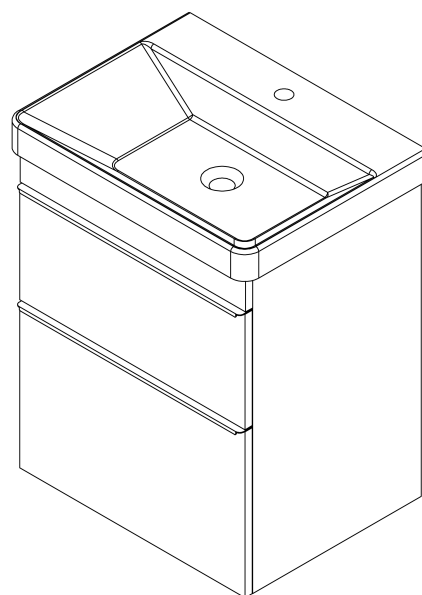

SITIA umyvadlová skříňka 56,4x70x44,2cm, 2xzásuvka, borovice rustik

Objednací kód: SI060-1616

Základní informace

Značka: Sapho

Série: SITIA

Rozměry

Šířka: 564 mm

Výška: 700 mm

Hloubka: 441 mm

Parametry

Barva: Hnědá

Dekor: Borovice rustik

Jiné barevné provedení: Dle vzorníku

Materiál: MDF/lamino

Instalace: Závěsné na stěnu

Typ skříňky: Zásuvky

Náhradní díly

Nástěnná podložka pro úchyt CAMAR 60x28 (Objednací kód: D-07.091.660.05)

SITIA umyvadlová skříňka 56,4x70x44,2cm, 2xzásuvka,
borovice rustik

Technický list

Installation of drain + hot & cold water pipes