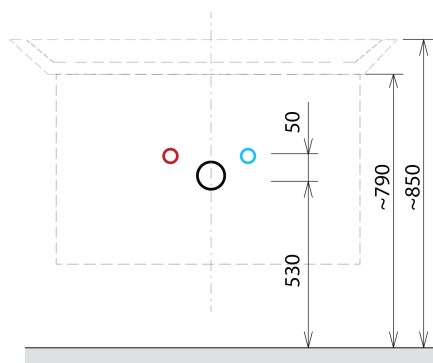

SITIA umyvadlová skříňka 56,4x70x44,2cm, 2xzásuvka, borovice rustik

Objednací kód: SI060-1616

Základní informace

Značka: Sapho

Série: SITIA

Rozměry

Šířka: 564 mm

Výška: 700 mm

Hloubka: 441 mm

Parametry

Barva: Hnědá

Dekor: Borovice rustik

Jiné barevné provedení: Dle vzorníku

Materiál: MDF/lamino

Instalace: Závěsné na stěnu

Typ skříňky: Zásuvky

Náhradní díly

Nástěnná podložka pro úchyt CAMAR 60x28 (Objednací kód: D-07.091.660.05)

SITIA umyvadlová skříňka 56,4x70x44,2cm, 2xzásuvka,
borovice rustik

Technický list

Installation of drain + hot & cold water pipes