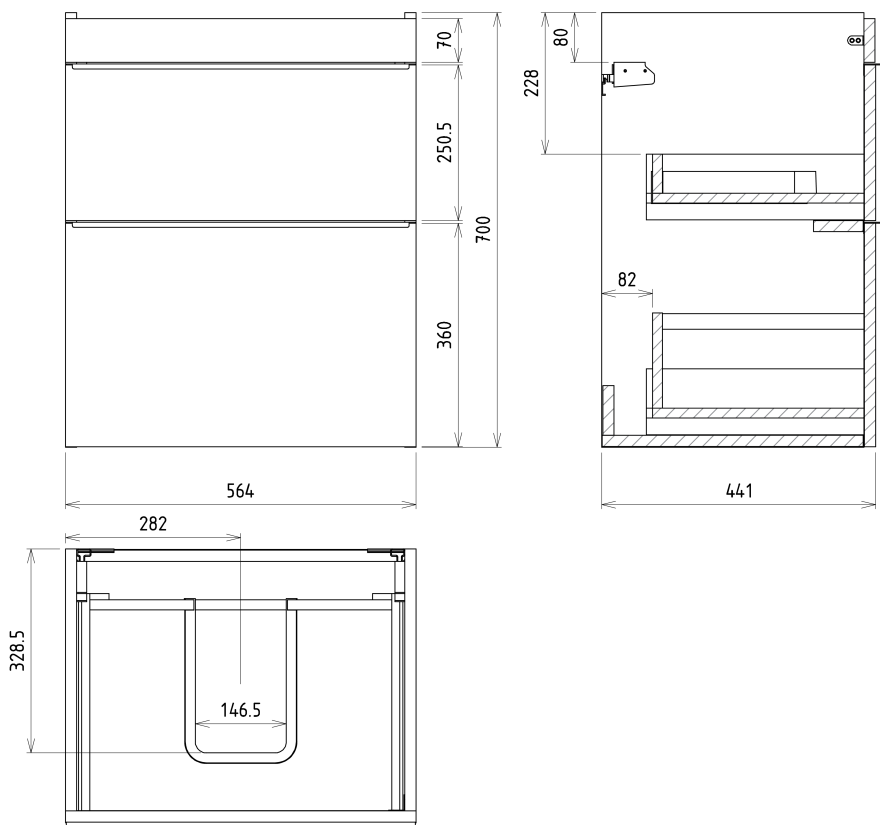

SITIA umyvadlová skříňka 56,4x70x44,2cm, 2xzásuvka, dub stříbrný

Objednací kód: SI060-1111

Základní informace

Značka: Sapho

Série: SITIA

Rozměry

Šířka: 564 mm

Výška: 700 mm

Hloubka: 441 mm

Parametry

Barva: Šedá

Dekor: Dub stříbrný

Jiné barevné provedení: Dle vzorníku

Materiál: MDF/lamino

Instalace: Závěsné na stěnu

Typ skříňky: Zásuvky

Náhradní díly

Nástěnná podložka pro úchyt CAMAR 60x28 (Objednací kód: D-07.091.660.05)

SITIA umyvadlová skříňka 56,4x70x44,2cm, 2xzásuvka,
dub stříbrný

Technický list

Installation of drain + hot & cold water pipes