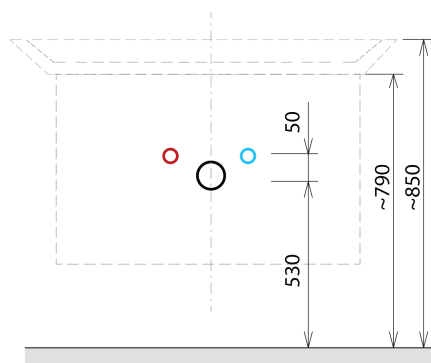

SITIA umyvadlová skříňka 56,4x70x44,2cm, 2xzásuvka, dub stříbrný

Objednací kód: SI060-1111

Základní informace

Značka: Sapho

Série: SITIA

Rozměry

Šířka: 564 mm

Výška: 700 mm

Hloubka: 441 mm

Parametry

Barva: Šedá

Dekor: Dub stříbrný

Jiné barevné provedení: Dle vzorníku

Materiál: MDF/lamino

Instalace: Závěsné na stěnu

Typ skříňky: Zásuvky

Náhradní díly

Nástěnná podložka pro úchyt CAMAR 60x28 (Objednací kód: D-07.091.660.05)

SITIA umyvadlová skříňka 56,4x70x44,2cm, 2xzásuvka,
dub stříbrný

Technický list

Installation of drain + hot & cold water pipes