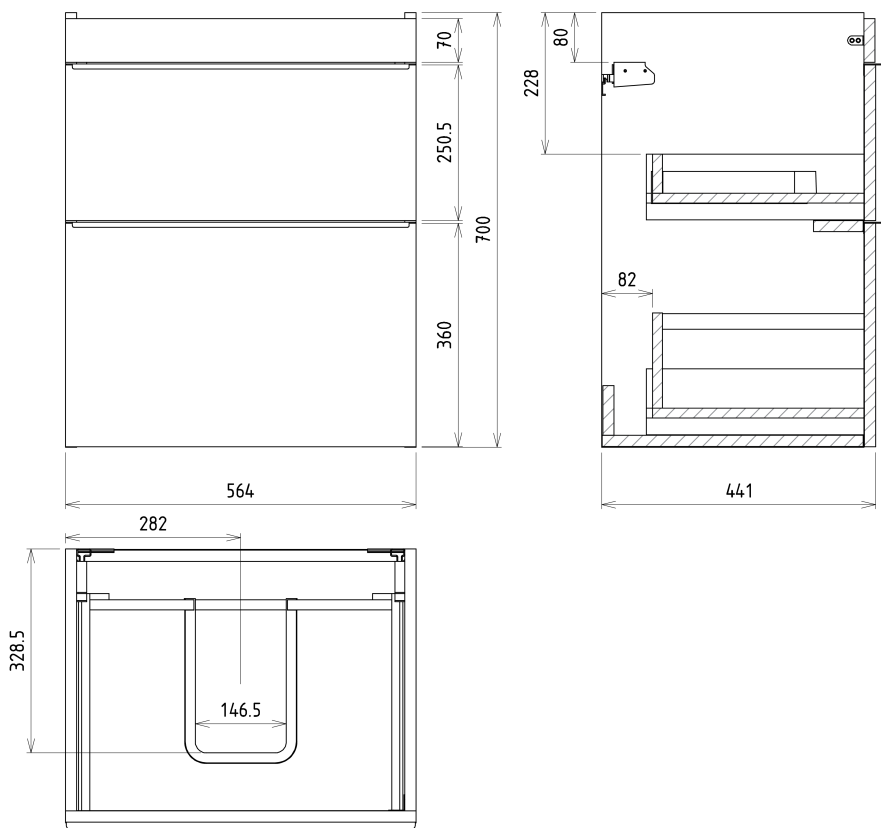

SITIA umyvadlová skříňka 56,4x70x44,2cm, 2xzásuvka, dub stříbrný

Objednací kód: SI060-1111

Základní informace

Značka: Sapho

Série: SITIA

Rozměry

Šířka: 564 mm

Výška: 700 mm

Hloubka: 441 mm

Parametry

Barva: Šedá

Dekor: Dub stříbrný

Jiné barevné provedení: Dle vzorníku

Materiál: MDF/lamino

Instalace: Závěsné na stěnu

Typ skříňky: Zásuvky

Náhradní díly

Nástěnná podložka pro úchyt CAMAR 60x28 (Objednací kód: D-07.091.660.05)

SITIA umyvadlová skříňka 56,4x70x44,2cm, 2xzásuvka,
dub stříbrný

Technický list

Installation of drain + hot & cold water pipes