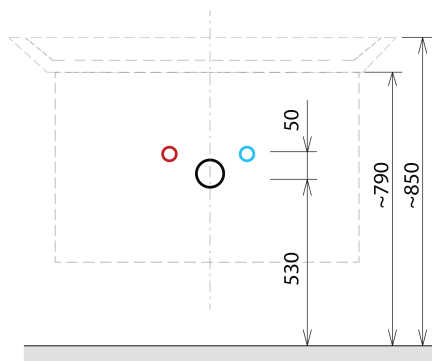

SITIA umyvadlová skříňka 56,4x70x44,2cm, 2xzásuvka, dub stříbrný

Objednací kód: SI060-1111

Základní informace

Značka: Sapho

Série: SITIA

Rozměry

Šířka: 564 mm

Výška: 700 mm

Hloubka: 441 mm

Parametry

Barva: Šedá

Dekor: Dub stříbrný

Jiné barevné provedení: Dle vzorníku

Materiál: MDF/lamino

Instalace: Závěsné na stěnu

Typ skříňky: Zásuvky

Náhradní díly

Nástěnná podložka pro úchyt CAMAR 60x28 (Objednací kód: D-07.091.660.05)

SITIA umyvadlová skříňka 56,4x70x44,2cm, 2xzásuvka,
dub stříbrný

Technický list

Installation of drain + hot & cold water pipes