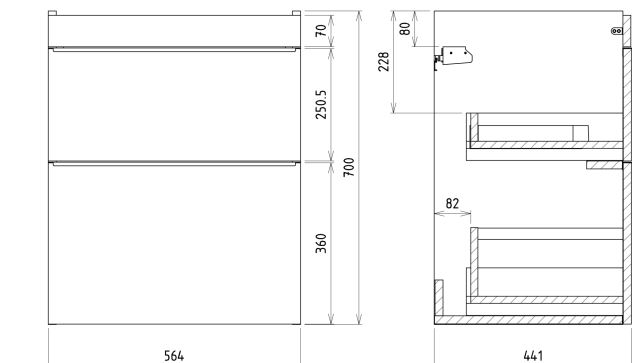

Technický list

Installation of drain + hot + cold water pipes