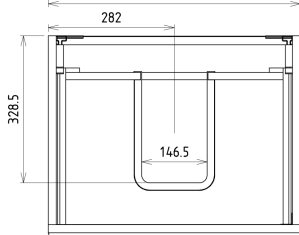

Technický list

Installation of drain + hot + cold water pipes