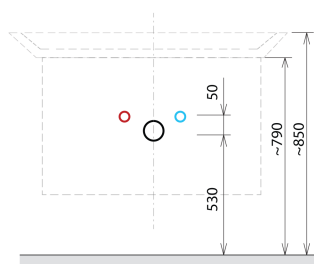

Technický list

Installation of drain + hot + cold water pipes