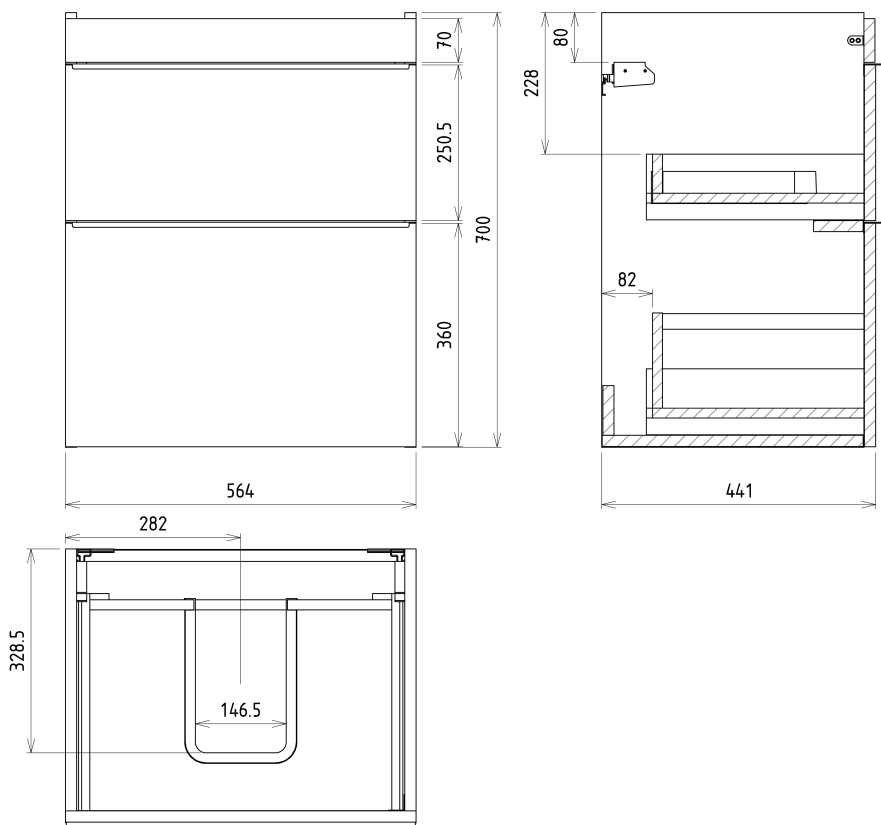

SITIA umyvadlová skříňka 56,4x70x44,2cm, 2xzásuvka, bílá mat

Objednací kód: SI060-3131

Základní informace

Značka: Sapho

Série: SITIA

Rozměry

Šířka: 564 mm

Výška: 700 mm

Hloubka: 441 mm

Parametry

Barva: Bílá mat

Jiné barevné provedení: Dle vzorníku

Materiál: MDF/lamino

Instalace: Závěsné na stěnu

Typ skříňky: Zásuvky

Typ umyvadla: Klasické umyvadlo

Náhradní díly

Nástěnná podložka pro úchyt CAMAR 60x28 (Objednací kód: D-07.091.660.05)

Technický list

Installation of drain + hot & cold water pipes