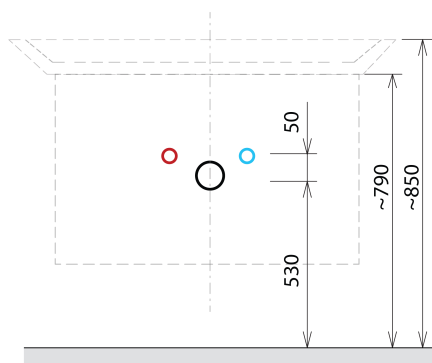

SITIA umyvadlová skříňka 56,4x70x44,2cm, 2xzásuvka, bílá mat

Objednací kód: SI060-3131

Základní informace

Značka: Sapho

Série: SITIA

Rozměry

Šířka: 564 mm

Výška: 700 mm

Hloubka: 441 mm

Parametry

Barva: Bílá mat

Jiné barevné provedení: Dle vzorníku

Materiál: MDF/lamino

Instalace: Závěsné na stěnu

Typ skříňky: Zásuvky

Typ umyvadla: Klasické umyvadlo

Náhradní díly

Nástěnná podložka pro úchyt CAMAR 60x28 (Objednací kód: D-07.091.660.05)

Technický list

Installation of drain + hot & cold water pipes