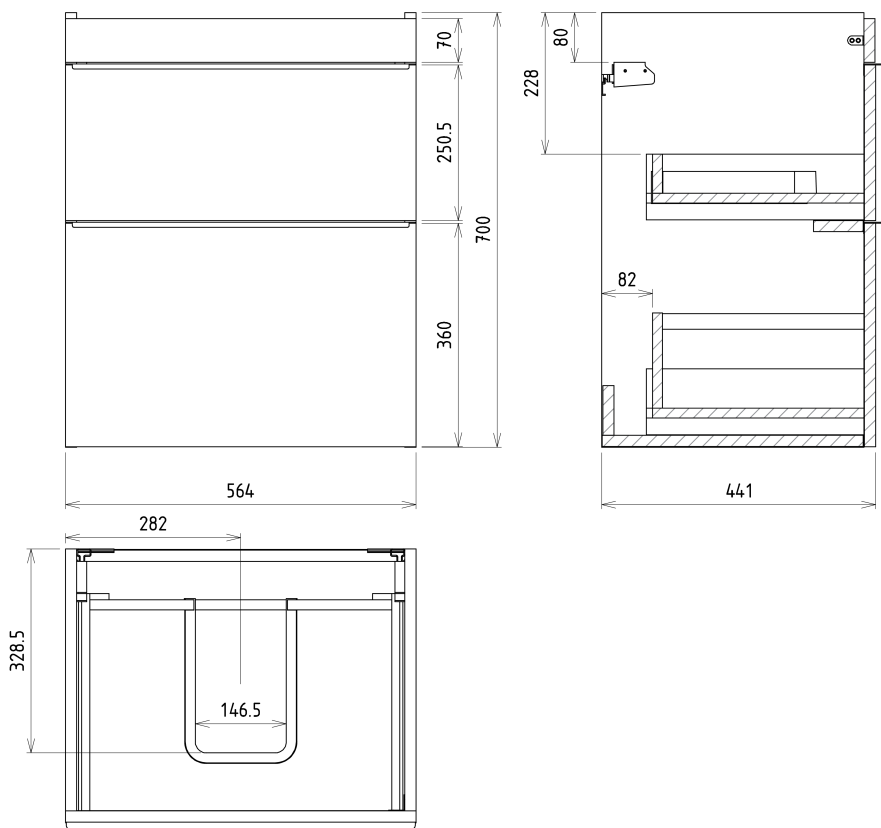

SITIA umyvadlová skříňka 56,4x70x44,2cm, 2xzásuvka, bílá mat

Objednací kód: SI060-3131

Základní informace

Značka: Sapho

Série: SITIA

Rozměry

Šířka: 564 mm

Výška: 700 mm

Hloubka: 441 mm

Parametry

Barva: Bílá mat

Jiné barevné provedení: Dle vzorníku

Materiál: MDF/lamino

Instalace: Závěsné na stěnu

Typ skříňky: Zásuvky

Typ umyvadla: Klasické umyvadlo

Náhradní díly

Nástěnná podložka pro úchyt CAMAR 60x28 (Objednací kód: D-07.091.660.05)

Technický list

Installation of drain + hot & cold water pipes