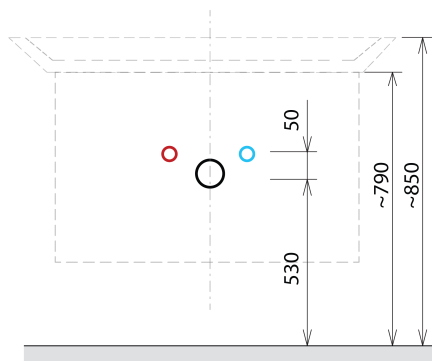

SITIA umyvadlová skříňka 56,4x70x44,2cm, 2xzásuvka, bílá mat

Objednací kód: SI060-3131

Základní informace

Značka: Sapho

Série: SITIA

Rozměry

Šířka: 564 mm

Výška: 700 mm

Hloubka: 441 mm

Parametry

Barva: Bílá mat

Jiné barevné provedení: Dle vzorníku

Materiál: MDF/lamino

Instalace: Závěsné na stěnu

Typ skříňky: Zásuvky

Typ umyvadla: Klasické umyvadlo

Náhradní díly

Nástěnná podložka pro úchyt CAMAR 60x28 (Objednací kód: D-07.091.660.05)

Technický list

Installation of drain + hot & cold water pipes