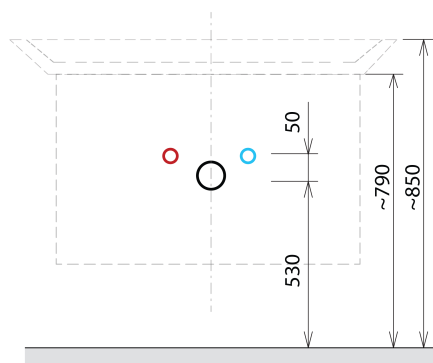

SITIA umyvadlová skříňka 56,4x70x44,2cm, 2xzásuvka, bílá mat

Objednací kód: SI060-3131

Základní informace

Značka: Sapho

Série: SITIA

Rozměry

Šířka: 564 mm

Výška: 700 mm

Hloubka: 441 mm

Parametry

Barva: Bílá mat

Jiné barevné provedení: Dle vzorníku

Materiál: MDF/lamino

Instalace: Závěsné na stěnu

Typ skříňky: Zásuvky

Typ umyvadla: Klasické umyvadlo

Náhradní díly

Nástěnná podložka pro úchyt CAMAR 60x28 (Objednací kód: D-07.091.660.05)

Technický list

Installation of drain + hot & cold water pipes