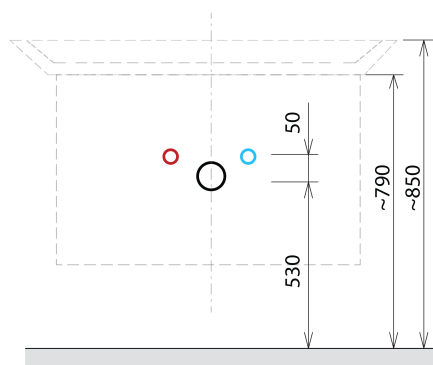

## Rozměry

Šířka: 464 mm

Výška: 700 mm

Hloubka: 441 mm

## Doporučujeme přikoupit

1 ks THALIE 50 keramické umyvadlo nábytkové 50x46cm, bílá (Objednací kód: TH11050)

## Náhradní díly

Nástěnná podložka pro úchyt CAMAR 60x28 (Objednací kód: D-07.091.660.05)

SITIA umyvadlová skříňka 46,4x70x44,2cm, 2xzásuvka,  
dub alabama

Technický list

Installation of drain + hot & cold water pipes