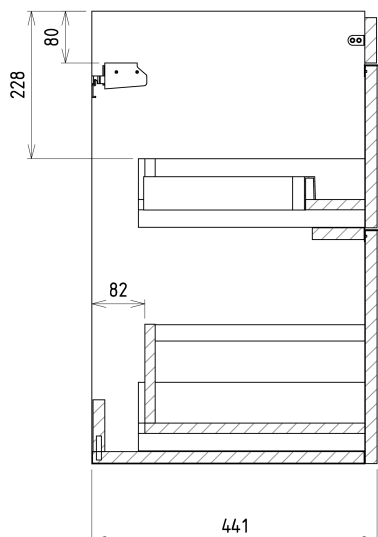

## Rozměry

Šířka: 464 mm

Výška: 700 mm

Hloubka: 441 mm

## Doporučujeme přikoupit

1 ks THALIE 50 keramické umyvadlo nábytkové 50x46cm, bílá (Objednací kód: TH11050)

## Náhradní díly

Nástěnná podložka pro úchyt CAMAR 60x28 (Objednací kód: D-07.091.660.05)

SITIA umyvadlová skříňka 46,4x70x44,2cm, 2xzásuvka,  
dub alabama

Technický list

Installation of drain + hot & cold water pipes