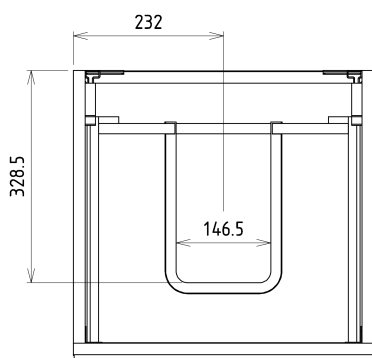

## Rozměry

Šířka: 464 mm

Výška: 700 mm

Hloubka: 441 mm

## Doporučujeme přikoupit

1 ks THALIE 50 keramické umyvadlo nábytkové 50x46cm, bílá (Objednací kód: TH11050)

## Náhradní díly

Nástěnná podložka pro úchyt CAMAR 60x28 (Objednací kód: D-07.091.660.05)

SITIA umyvadlová skříňka 46,4x70x44,2cm, 2xzásuvka,  
dub alabama

Technický list

Installation of drain + hot & cold water pipes