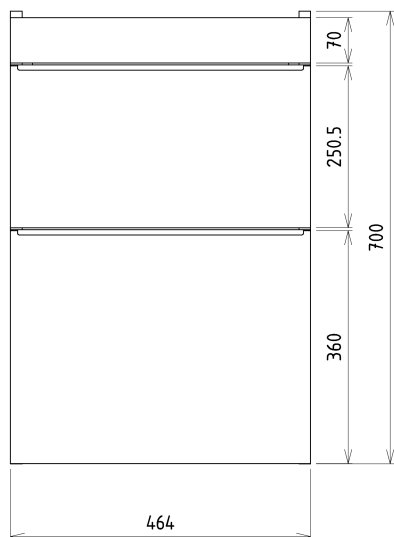

# SITIA umyvadlová skříňka 46,4x70x44,2cm, 2xzásuvka, dub alabama

Objednací kód: SI050-2222

## Rozměry

Šířka: 464 mm

Výška: 700 mm

Hloubka: 441 mm

## Doporučujeme přikoupit

1 ks THALIE 50 keramické umyvadlo nábytkové 50x46cm, bílá (Objednací kód: TH11050)

## Náhradní díly

Nástěnná podložka pro úchyt CAMAR 60x28 (Objednací kód: D-07.091.660.05)

SITIA umyvadlová skříňka 46,4x70x44,2cm, 2xzásuvka,  
dub alabama

Technický list

Installation of drain + hot & cold water pipes