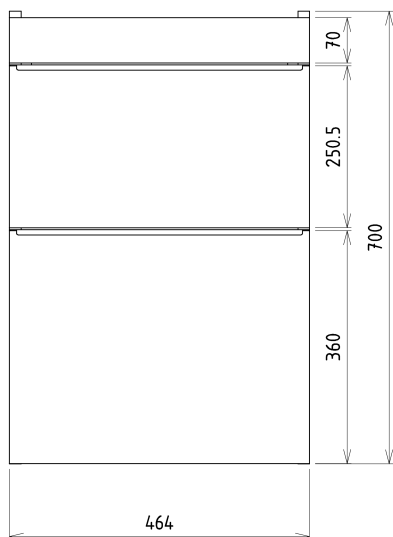

SITIA umyvadlová skříňka 46,4x70x44,2cm, 2xzásuvka, dub alabama

Objednací kód: SI050-2222

Základní informace

Značka: Sapho

Série: SITIA

Rozměry

Šířka: 464 mm

Výška: 700 mm

Hloubka: 441 mm

Parametry

Barva: Hnědá

Dekor: Dub Alabama

Jiné barevné provedení: Dle vzorníku

Materiál: MDF/lamino

Instalace: Závěsné na stěnu

Typ skříňky: Zásuvky

Náhradní díly

Nástěnná podložka pro úchyt CAMAR 60x28 (Objednací kód: D-07.091.660.05)

SITIA umyvadlová skříňka 46,4x70x44,2cm, 2xzásuvka,
dub alabama

Technický list

Installation of drain + hot & cold water pipes