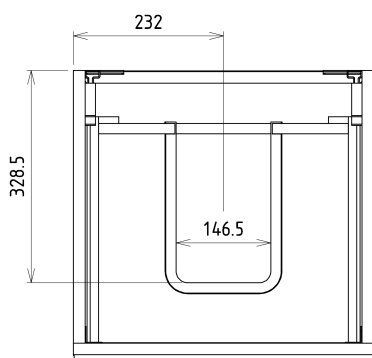

SITIA umyvadlová skříňka 46,4x70x44,2cm, 2xzásuvka, dub alabama

Objednací kód: SI050-2222

Základní informace

Značka: Sapho

Série: SITIA

Rozměry

Šířka: 464 mm

Výška: 700 mm

Hloubka: 441 mm

Parametry

Barva: Hnědá

Dekor: Dub Alabama

Jiné barevné provedení: Dle vzorníku

Materiál: MDF/lamino

Instalace: Závěsné na stěnu

Typ skříňky: Zásuvky

Typ umyvadla: Klasické umyvadlo

Výbava: Tiché a plynulé zavírání

Balení obsahuje: Úchytka

Balení neobsahuje: Umyvadlo

Hmotnost / ks: 21.3 kg

Záruka: 2 roky

Doporučujeme přikoupit

1 ks THALIE 50 keramické umyvadlo nábytkové 50x46cm, bílá (Objednací kód: TH11050)

Náhradní díly

Nástěnná podložka pro úchyt CAMAR 60x28 (Objednací kód: D-07.091.660.05)

SITIA umyvadlová skříňka 46,4x70x44,2cm, 2xzásuvka,
dub alabama

Technický list

Installation of drain + hot & cold water pipes