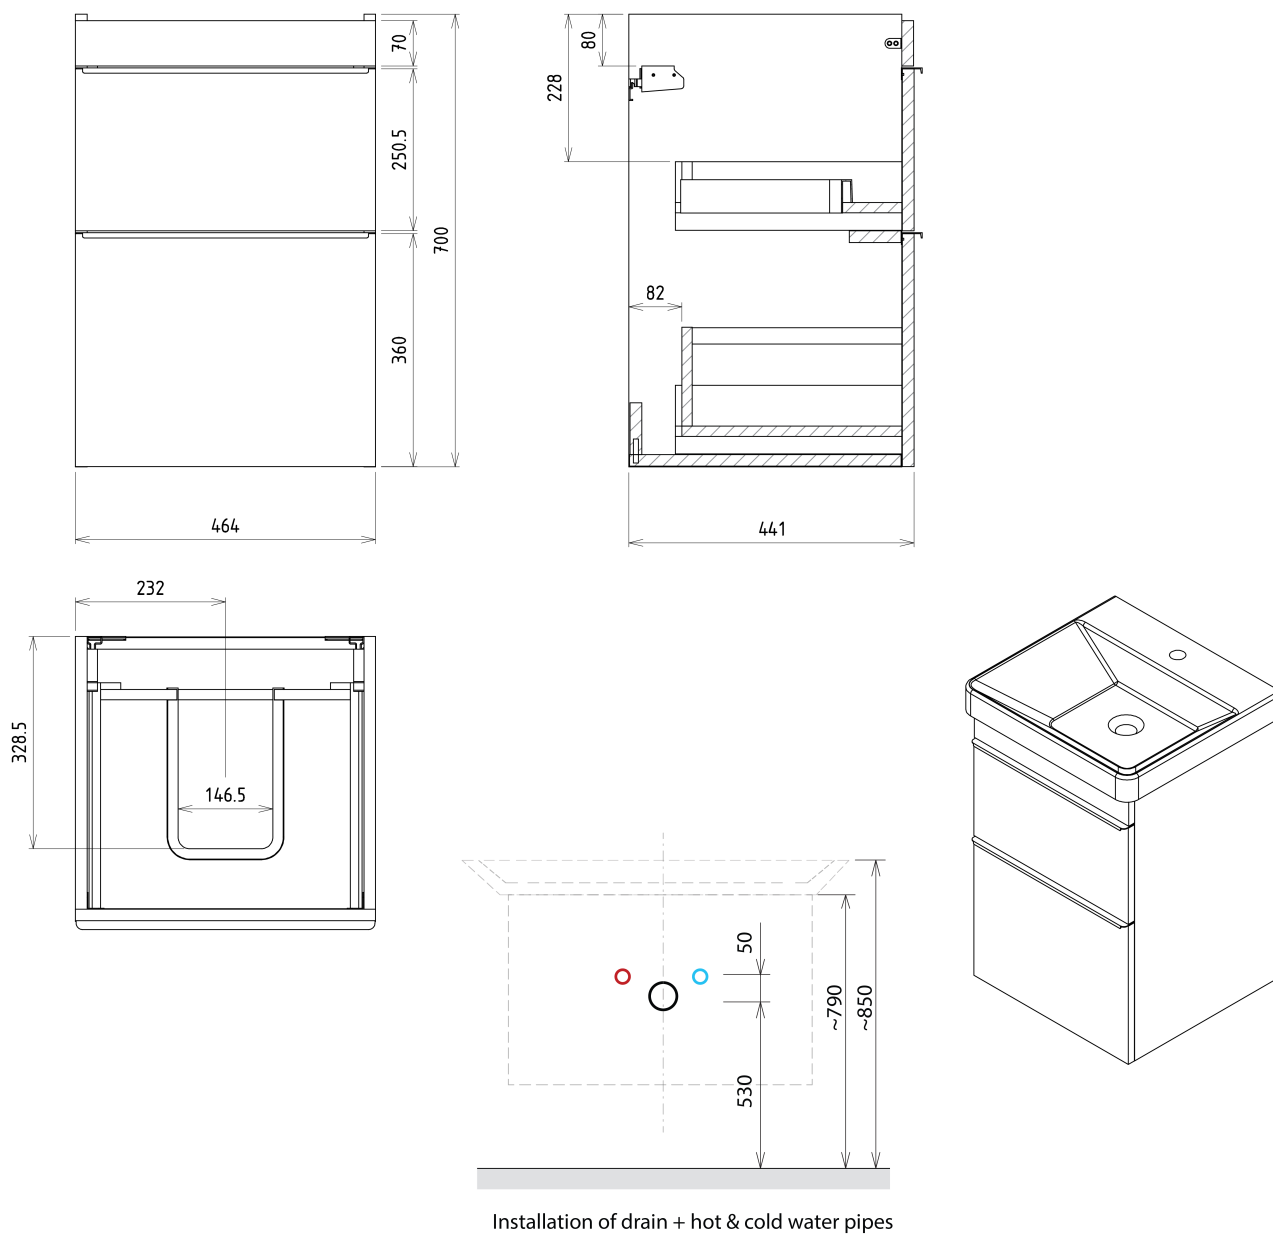

## Rozměry

Šířka: 464 mm

Výška: 700 mm

Hloubka: 441 mm

## Náhradní díly

Nástěnná podložka pro úchyt CAMAR 60x28 (Objednací kód: D-07.091.660.05)

SITIA umyvadlová skříňka 46,4x70x44,2cm, 2xzásuvka,  
borovice rustik

Technický list

Installation of drain + hot & cold water pipes