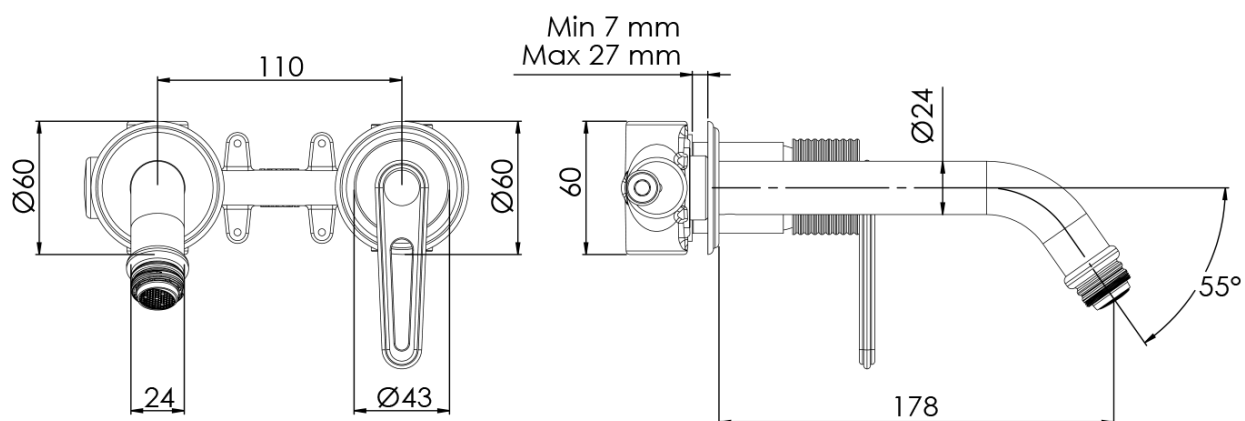

Objednací kód: BB018/18

Základní informace

Značka: Sapho

Série: BEBÉ

Rozměry

Šířka: 170 mm

Výška: 60 mm

Hloubka: 178 mm

Parametry

Barva: Bronz

Materiál: Mosaz

Tvar: Design

Instalace: Podomítková

Druh ovládní: Páka

Průměr kartuše: 35 mm

Hmotnost / ks: 3.063 kg

Balení: 1 ks

Záruka: 6 let

Náhradní díly

KEROX ECO směšovací kartuše 35mm, nízká (Objednací kód: 2121B2)

KEROX směšovací kartuše 35mm, nízká (Objednací kód: 2121B)

Technický list

ENTRATA ACQUA FREDDA
COLD WATER INLET
G1/2"

ENTRATA ACQUA CALDA
HOT WATER INLET
G1/2"