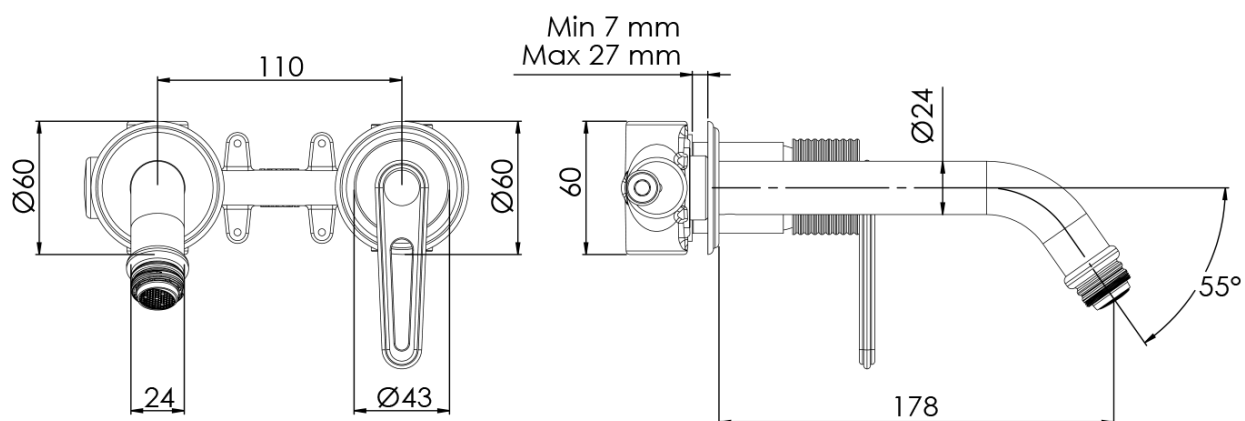

## Rozměry

Šířka: 170 mm

Výška: 60 mm

Hloubka: 178 mm

## Parametry

Barva: Bronz

Materiál: Mosaz

Tvar: Design

Instalace: Podomítková

Druh ovládní: Páka

Průměr kartuše: 35 mm

Hmotnost / ks: 3.063 kg

## Technický list

ENTRATA ACQUA FREDDA  
COLD WATER INLET  
G1/2"

ENTRATA ACQUA CALDA  
HOT WATER INLET  
G1/2"