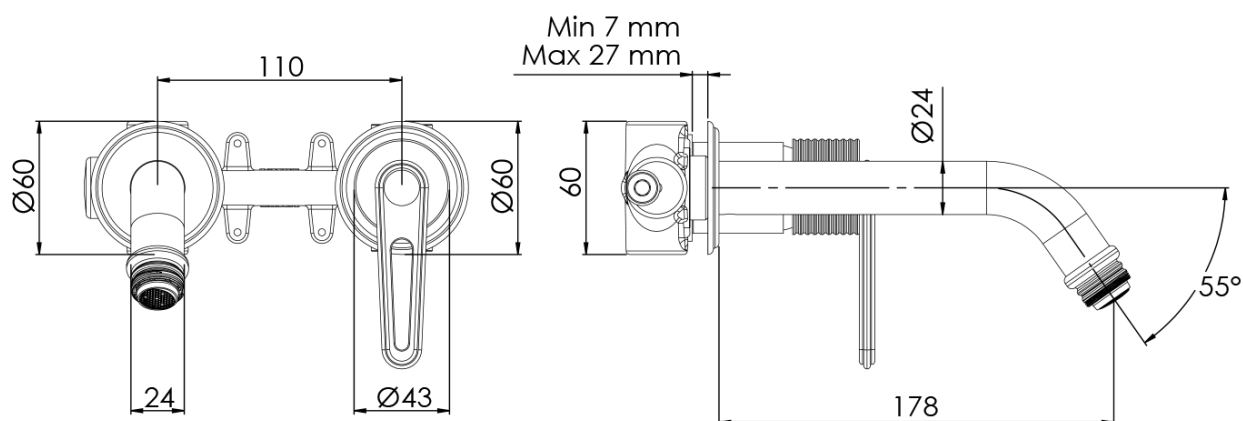

Objednací kód: BB018/18

Základní informace

Značka: Sapho

Série: BEBÉ

Rozměry

Šířka: 170 mm

Výška: 60 mm

Hloubka: 178 mm

Parametry

Barva: Bronz

Materiál: Mosaz

Tvar: Design

Instalace: Podomítková

Druh ovládní: Páka

Průměr kartuše: 35 mm

Hmotnost / ks: 3.063 kg

Balení: 1 ks

Záruka: 6 let

Náhradní díly

KEROX ECO směšovací kartuše 35mm, nízká (Objednací kód: 2121B2)

KEROX směšovací kartuše 35mm, nízká (Objednací kód: 2121B)

Technický list

ENTRATA ACQUA FREDDA
COLD WATER INLET
G1/2"

ENTRATA ACQUA CALDA
HOT WATER INLET
G1/2"