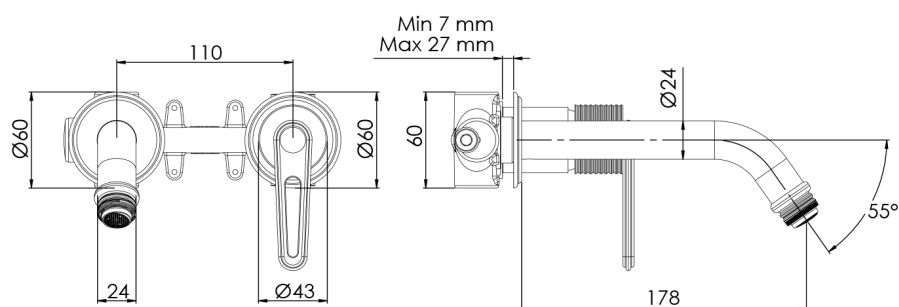

BEBÉ podomítková umyvadlová baterie, bronz

Objednací kód: BB018/18

Rozměry

Šířka: 170 mm

Výška: 60 mm

Hloubka: 178 mm

Parametry

Záruka: 6 let

Barva: Bronz

Materiál: Mosaz

Technický list

ENTRATA ACQUA FREDDA
COLD WATER INLET
G1/2"

ENTRATA ACQUA CALDA
HOT WATER INLET
G1/2"