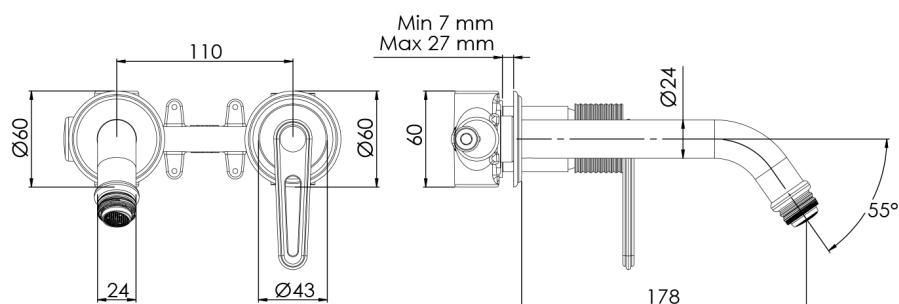

Objednací kód: BB018/18

Rozměry

Šířka: 170 mm

Výška: 60 mm

Hloubka: 178 mm

Parametry

Barva: Bronz

Materiál: Mosaz

Záruka: 6 let

Technický list

ENTRATA ACQUA FREDDA
COLD WATER INLET
G1/2"

ENTRATA ACQUA CALDA
HOT WATER INLET
G1/2"