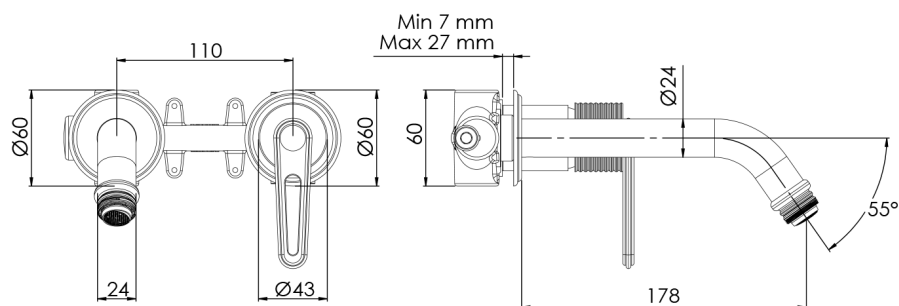

BEBÉ podomítková umyvadlová baterie, bronz

Objednací kód: BB018/18

Rozměry

Šířka: 170 mm

Výška: 60 mm

Hloubka: 178 mm

Parametry

Barva: Bronz

Materiál: Mosaz

Záruka: 6 let

Technický list

ENTRATA ACQUA FREDDA
COLD WATER INLET
G1/2"

ENTRATA ACQUA CALDA
HOT WATER INLET
G1/2"