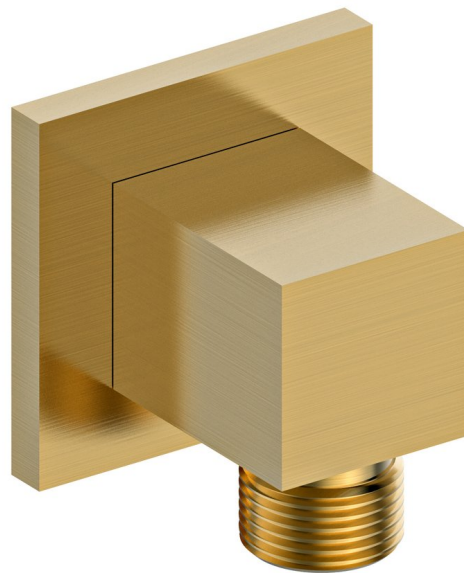

Objednací kód: 1205-02GB

Základní informace

Značka: Sapho

Rozměry

Šířka: 50 mm

Výška: 50 mm

Hloubka: 42 mm

Parametry

Barva: Zlato mat

Materiál: Mosaz

Tvar: Hranaté

Instalace: Nástěnná

Ostatní: PVD povrchová úprava

Hmotnost / ks: 0.4 kg

Balení: 1 ks

Záruka: 2 roky