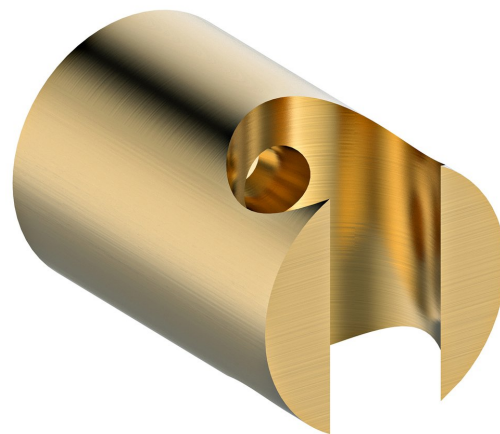

Objednací kód: 1205-15GB

Základní informace

Značka: Sapho

Rozměry

Průměr: 30 mm

Šířka: 30 mm

Výška: 30 mm

Hloubka: 44 mm

Parametry

Barva: Zlato mat

Materiál: Mosaz

Tvar: Kruhové

Instalace: Nástěnná

Ostatní: Pevné, PVD povrchová úprava

Hmotnost / ks: 0.12 kg

Balení: 1 ks

Záruka: 2 roky