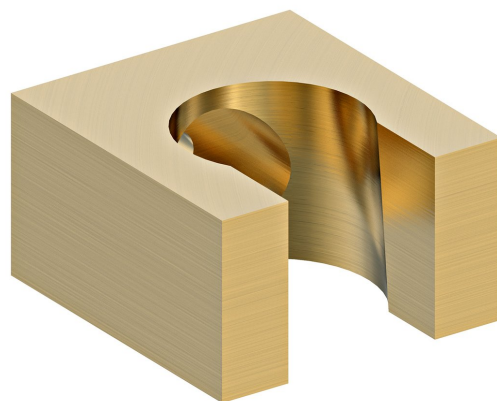

Objednací kód: 1205-14GB

Základní informace

Značka: Sapho

Rozměry

Šířka: 32 mm

Výška: 19 mm

Hloubka: 35 mm

Parametry

Barva: Zlato mat

Materiál: Mosaz

Tvar: Hranaté

Instalace: Nástěnná

Ostatní: Pevné, PVD povrchová úprava

Hmotnost / ks: 0.13 kg

Balení: 1 ks

Záruka: 2 roky