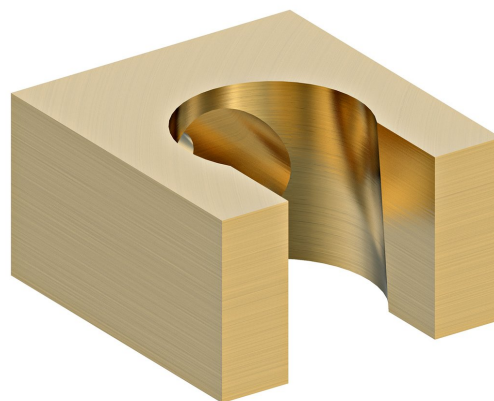

Objednací kód: 1205-14GB

Základní informace

Značka: Sapho

Rozměry

Šířka: 32 mm

Výška: 19 mm

Hloubka: 35 mm

Parametry

Barva: Zlato mat

Materiál: Mosaz

Tvar: Hranaté

Instalace: Nástěnná

Ostatní: Pevné, PVD povrchová úprava

Hmotnost / ks: 0.13 kg

Balení: 1 ks

Záruka: 2 roky