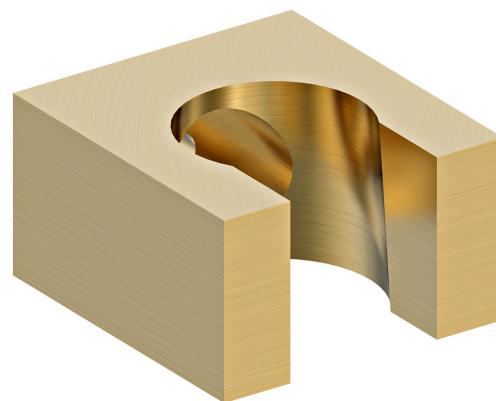

Objednací kód: 1205-14GB

Základní informace

Značka: Sapho

Rozměry

Šířka: 32 mm

Výška: 19 mm

Hloubka: 35 mm

Parametry

Barva: Zlato mat

Materiál: Mosaz

Tvar: Hranaté

Instalace: Nástěnná

Ostatní: Pevné, PVD povrchová úprava

Hmotnost / ks: 0.13 kg

Balení: 1 ks

Záruka: 2 roky