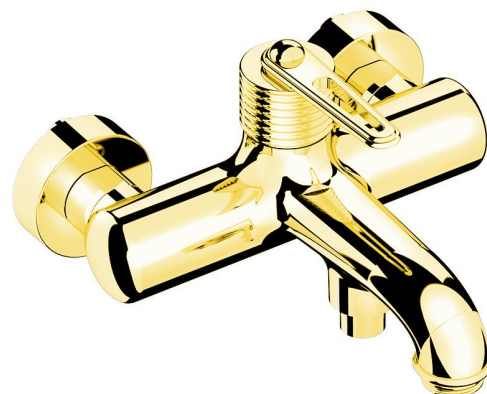

Objednací kód: BB010/17

Rozměry

Šířka: 213 mm

Výška: 130 mm

Hloubka: 196 mm

Parametry

Barva: Zlato

Materiál: Mosaz

Záruka: 6 let