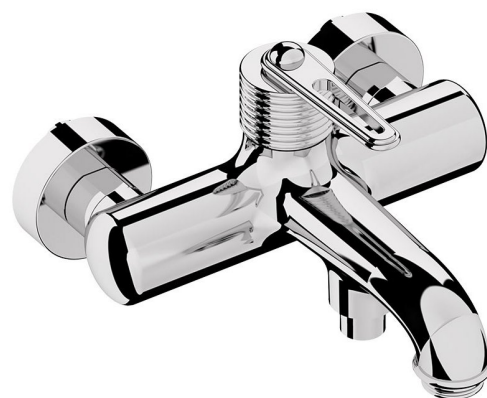

Objednací kód: BB010

Základní informace

Značka: Sapho

Série: BEBÉ

Rozměry

Šířka: 213 mm

Výška: 130 mm

Hloubka: 196 mm

Parametry

Barva: Chrom

Materiál: Mosaz

Tvar: Design

Instalace: Nástěnná 150 mm

Druh ovládní: Páka

Druh přepínače na sprchu: Tlakový

Průměr kartuše: 35 mm

Hmotnost / ks: 2.973 kg

Balení: 1 ks

Záruka: 6 let

Náhradní díly

Směšovací kartuše 35mm (Objednací kód: A821)

Perlátor vnější závit M24x1, plast (Objednací kód: NDA803NE)

Perlátor nákloný vnější závit M24x1, plast (Objednací kód: NDA803FLBA)