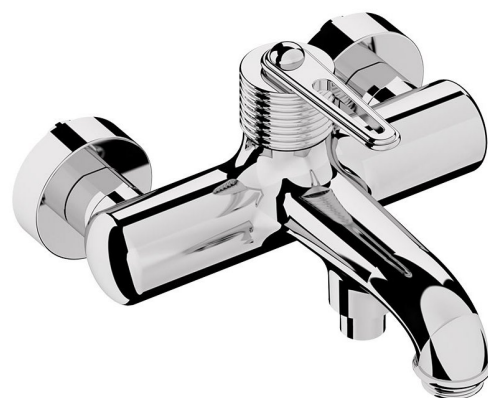

Objednací kód: BB010

Základní informace

Značka: Sapho

Série: BEBÉ

Rozměry

Šířka: 213 mm

Výška: 130 mm

Hloubka: 196 mm

Parametry

Barva: Chrom

Materiál: Mosaz

Tvar: Design

Instalace: Nástěnná 150 mm

Druh ovládní: Páka

Druh přepínače na sprchu: Tlakový

Průměr kartuše: 35 mm

Hmotnost / ks: 2.973 kg

Balení: 1 ks

Záruka: 6 let

Náhradní díly

Směšovací kartuše 35mm (Objednací kód: A821)

Perlátor vnější závit M24x1, plast (Objednací kód: NDA803NE)

Perlátor nákloný vnější závit M24x1, plast (Objednací kód: NDA803FLBA)