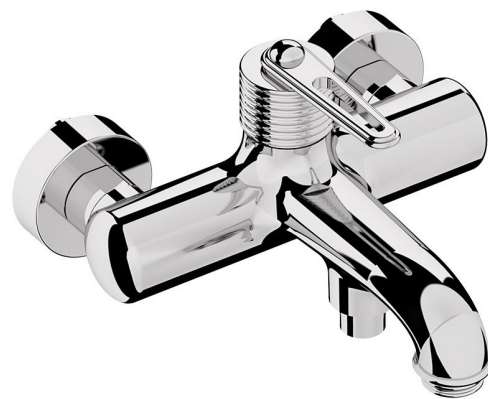

Objednací kód: BB010

Základní informace

Značka: Sapho

Série: BEBÉ

Rozměry

Šířka: 213 mm

Výška: 130 mm

Hloubka: 196 mm

Parametry

Barva: Chrom

Materiál: Mosaz

Tvar: Design

Instalace: Nástěnná 150 mm

Druh ovládní: Páka

Druh přepínače na sprchu: Tlakový

Průměr kartuše: 35 mm

Hmotnost / ks: 2.973 kg

Balení: 1 ks

Záruka: 6 let

Náhradní díly

Směšovací kartuše 35mm (Objednací kód: A821)

Perlátor vnější závit M24x1, plast (Objednací kód: NDA803NE)

Perlátor nákloný vnější závit M24x1, plast (Objednací kód: NDA803FLBA)