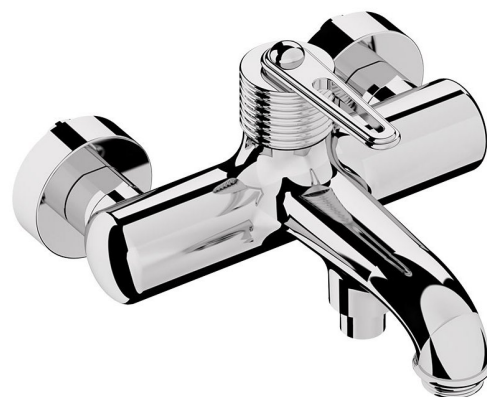

BEBÉ nástěnná vanová baterie, chrom

Objednací kód: BB010

Rozměry

Šířka: 213 mm

Výška: 130 mm

Hloubka: 196 mm

Parametry

Barva: Chrom

Materiál: Mosaz

Záruka: 6 let