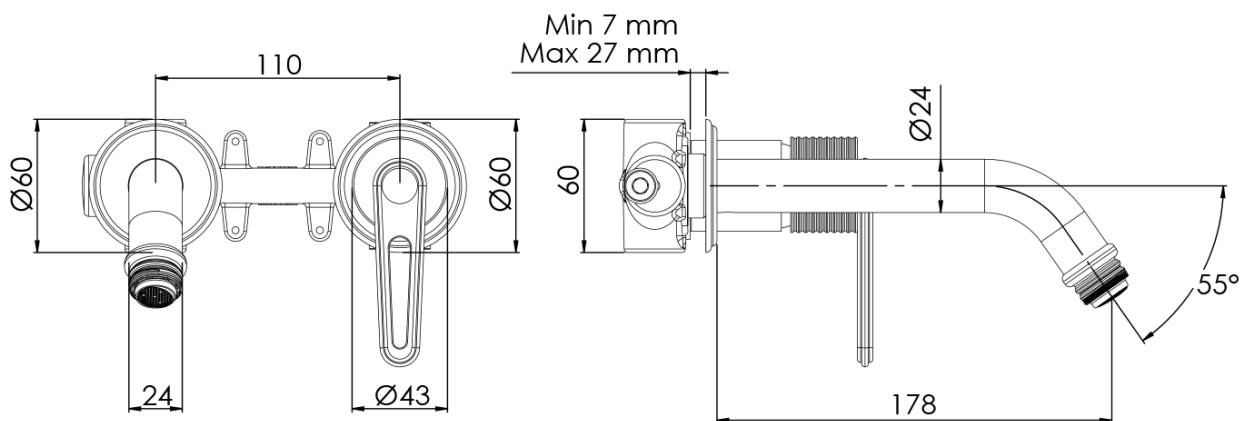

Objednací kód: BB018/17

Základní informace

Značka: Sapho

Série: BEBÉ

Rozměry

Šířka: 170 mm

Výška: 60 mm

Hloubka: 178 mm

Parametry

Barva: Zlato

Materiál: Mosaz

Tvar: Design

Instalace: Podomítková

Druh ovládní: Páka

Průměr kartuše: 35 mm

Hmotnost / ks: 3.063 kg

Balení: 1 ks

Záruka: 6 let

Náhradní díly

KEROX ECO směšovací kartuše 35mm, nízká (Objednací kód: 2121B2)

KEROX směšovací kartuše 35mm, nízká (Objednací kód: 2121B)

Technický list

ENTRATA ACQUA FREDDA
COLD WATER INLET
G1/2"

ENTRATA ACQUA CALDA
HOT WATER INLET
G1/2"