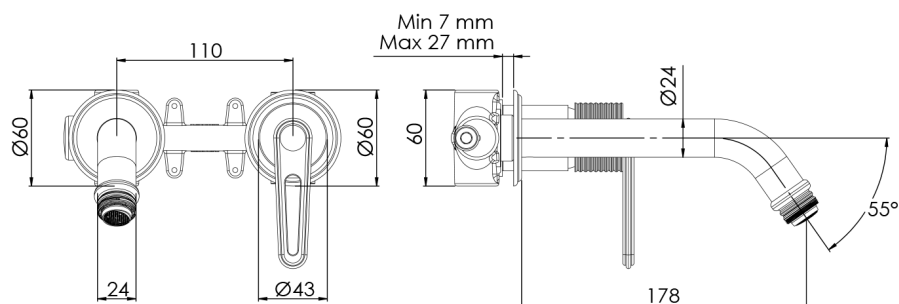

BEBÉ podomítková umyvadlová baterie, zlato

Objednací kód: BB018/17

Rozměry

Šířka: 170 mm

Výška: 60 mm

Hloubka: 178 mm

Parametry

Barva: Zlato

Materiál: Mosaz

Záruka: 6 let

Technický list

ENTRATA ACQUA FREDDA
COLD WATER INLET
G 1/2"

ENTRATA ACQUA CALDA
HOT WATER INLET
G 1/2"