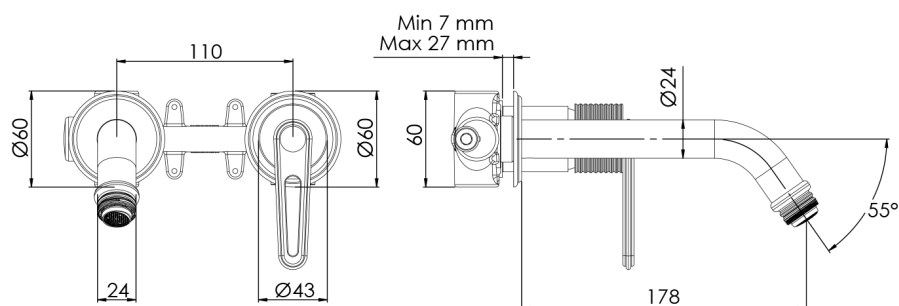

## Rozměry

Šířka: 170 mm

Výška: 60 mm

Hloubka: 178 mm

## Technický list

ENTRATA ACQUA FREDDA  
COLD WATER INLET  
G1/2"

ENTRATA ACQUA CALDA  
HOT WATER INLET  
G1/2"