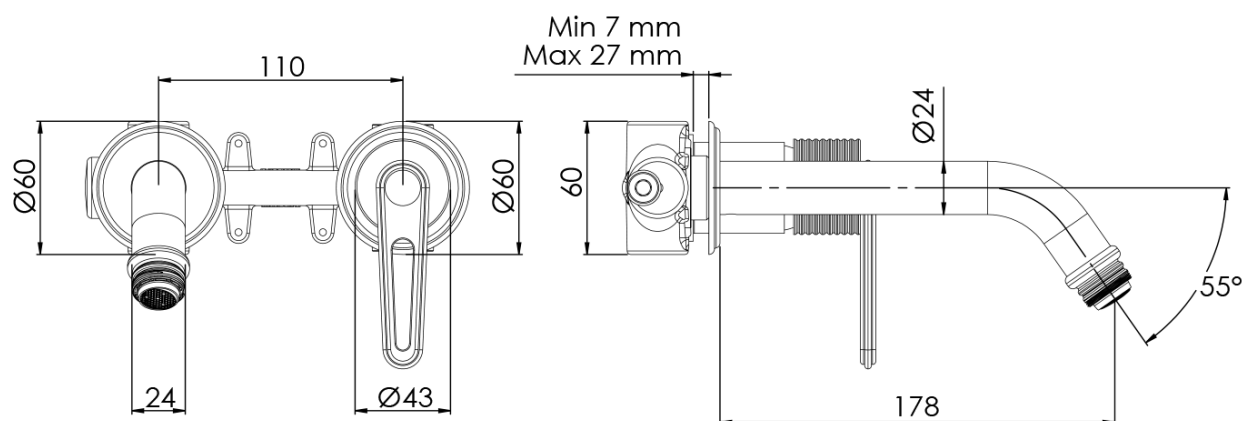

Objednací kód: BB018

Základní informace

Značka: Sapho

Série: BEBÉ

Rozměry

Šířka: 170 mm

Výška: 60 mm

Hloubka: 178 mm

Parametry

Barva: Chrom

Materiál: Mosaz

Tvar: Design

Instalace: Podomítková

Druh ovládní: Páka

Průměr kartuše: 35 mm

Hmotnost / ks: 3.063 kg

Balení: 1 ks

Záruka: 6 let

Náhradní díly

KEROX ECO směšovací kartuše 35mm, nízká (Objednací kód: 2121B2)

KEROX směšovací kartuše 35mm, nízká (Objednací kód: 2121B)

Technický list

ENTRATA ACQUA FREDDA
COLD WATER INLET
G1/2"

ENTRATA ACQUA CALDA
HOT WATER INLET
G1/2"