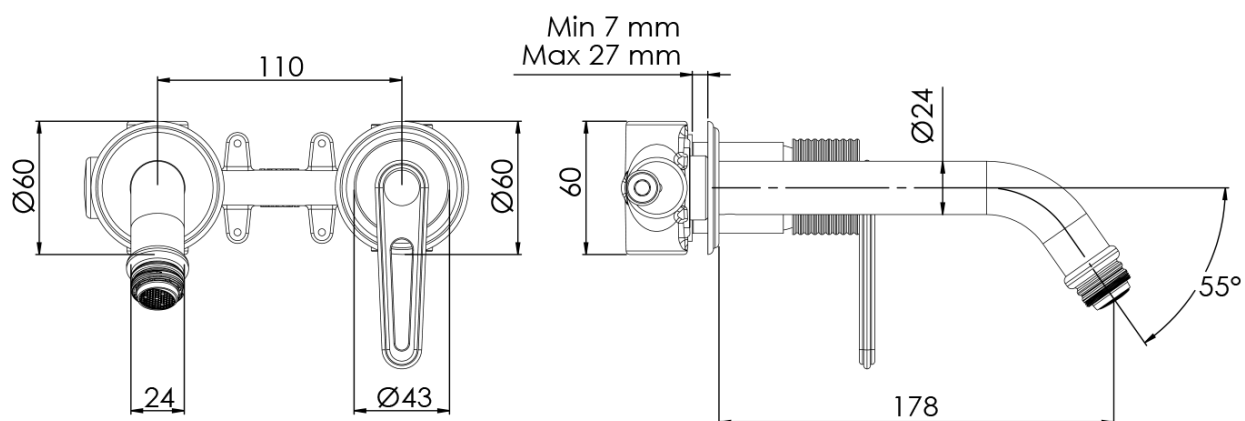

Objednací kód: BB018

Základní informace

Značka: Sapho

Série: BEBÉ

Rozměry

Šířka: 170 mm

Výška: 60 mm

Hloubka: 178 mm

Parametry

Barva: Chrom

Materiál: Mosaz

Tvar: Design

Instalace: Podomítková

Druh ovládní: Páka

Průměr kartuše: 35 mm

Hmotnost / ks: 3.063 kg

Balení: 1 ks

Záruka: 6 let

Náhradní díly

KEROX ECO směšovací kartuše 35mm, nízká (Objednací kód: 2121B2)

KEROX směšovací kartuše 35mm, nízká (Objednací kód: 2121B)

Technický list

ENTRATA ACQUA FREDDA
COLD WATER INLET
G1/2"

ENTRATA ACQUA CALDA
HOT WATER INLET
G1/2"