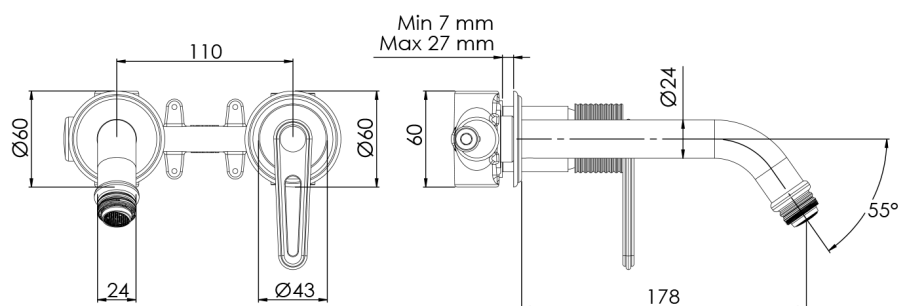

BEBÉ podomítková umyvadlová baterie, chrom

SAPHO

Objednací kód: BB018

Rozměry

Šířka: 170 mm

Výška: 60 mm

Hloubka: 178 mm

Parametry

Barva: Chrom

Materiál: Mosaz

Záruka: 6 let

Technický list

ENTRATA ACQUA FREDDA
COLD WATER INLET
G1/2"

ENTRATA ACQUA CALDA
HOT WATER INLET
G1/2"