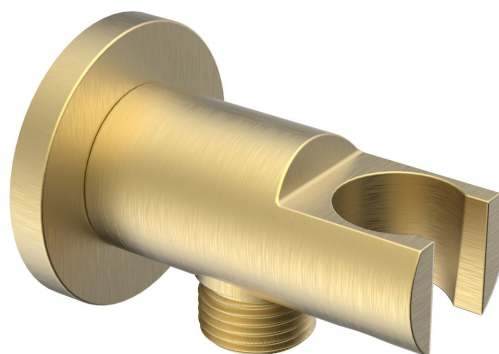

Držák sprchy kulatý, pevný, s vyústěním, zlato mat

Objednací kód: 1205-09GB

Základní informace

Značka: Sapho

Rozměry

Průměr: 52 mm

Šířka: 52 mm

Výška: 52 mm

Hloubka: 72 mm

Parametry

Barva: Zlato mat

Materiál: Mosaz

Tvar: Kruhové

Instalace: Nástěnná

Ostatní: Pevné

Hmotnost / ks: 0.245 kg

Balení: 1 ks

Záruka: 2 roky