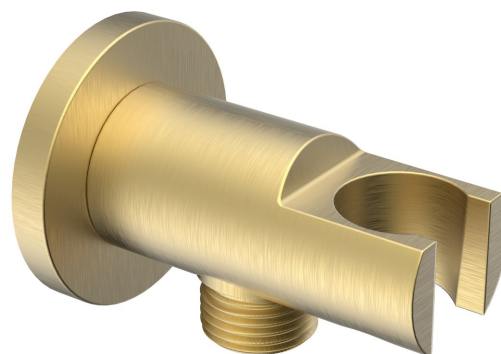

Držák sprchy kulatý, pevný, s vyústěním, zlato mat

Objednací kód: 1205-09GB

Základní informace

Značka: Sapho

Rozměry

Průměr: 52 mm

Šířka: 52 mm

Výška: 52 mm

Hloubka: 72 mm

Parametry

Barva: Zlato mat

Materiál: Mosaz

Tvar: Kruhové

Instalace: Nástěnná

Ostatní: Pevné

Hmotnost / ks: 0.245 kg

Balení: 1 ks

Záruka: 2 roky